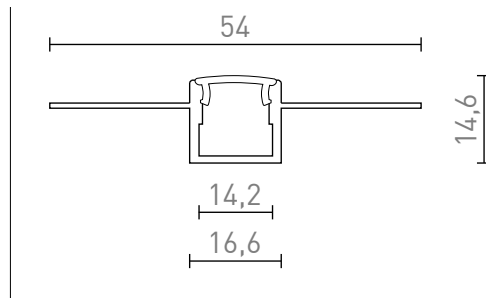

3D model

manual