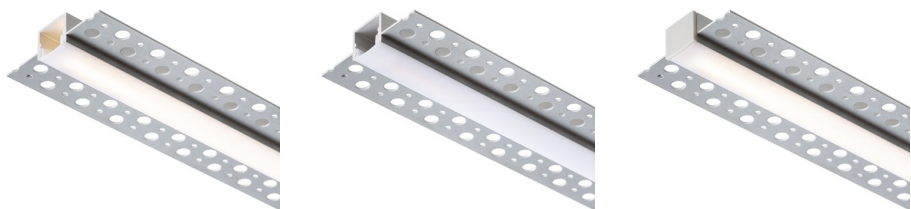

3D model

manual