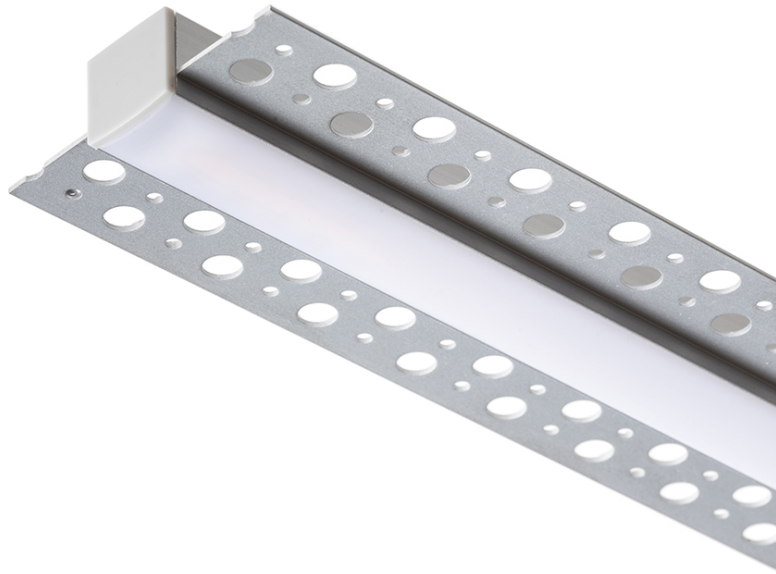

PERFIL LED B EMBUTIDO

Perfil de alumínio para uso com fita de LED adequada. Inclui um difusor fosco e acessórios. Adequado para embutir na parede de gesso.

Preço recomendado EUR incluindo IVA

R13865

LED PROFILE B embutida 1m alumínio/acrílico
fosco