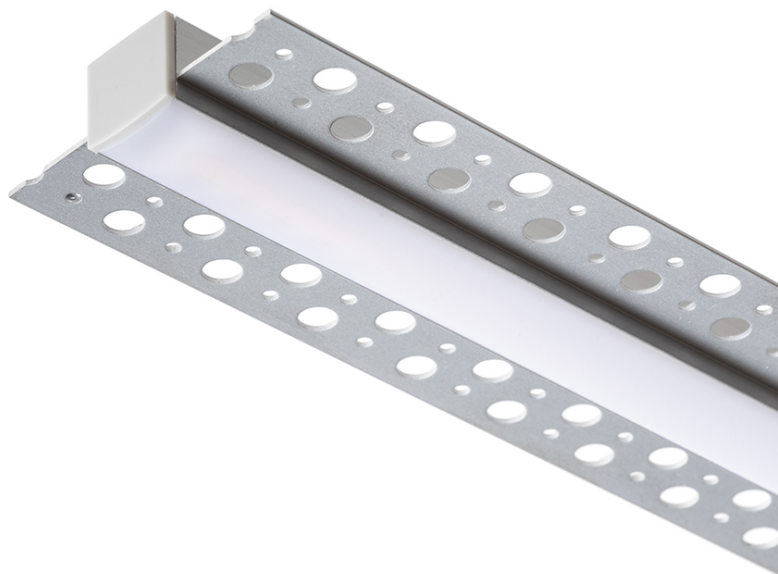

PROFIL LED B WPUSZCZANY

Profil aluminiowy do umieszczenia odpowiedniej taśmy LED. W komplecie matowy dyfuzor i akcesoria. Nadaje się tylko do zatapiania w płytach gipsowo-kartonowych.

Polecona cena PLN brutto

R13865

LED PROFILE B wpuszczany 1m
aluminium/akryl mleczny

215,-

1,4

100/1,7

0,652

 3D model

 manual