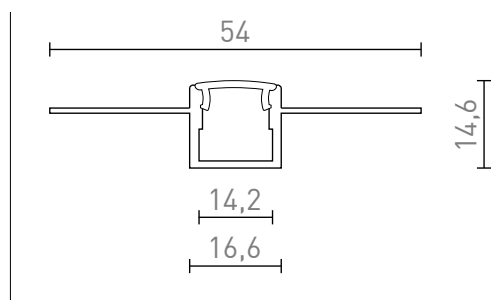

PROFIL LED B WPUSZCZANY

Profil aluminiowy do umieszczenia odpowiedniej taśmy LED. W komplecie matowy dyfuzor i akcesoria. Nadaje się tylko do zatapiania w płytach gipsowo-kartonowych.

Polecona cena PLN brutto

R13865

LED PROFILE B wpuszczany 1m
aluminium/akryl mleczny

215,-

1,4

100/1,7

0,652

 3D model

 manual