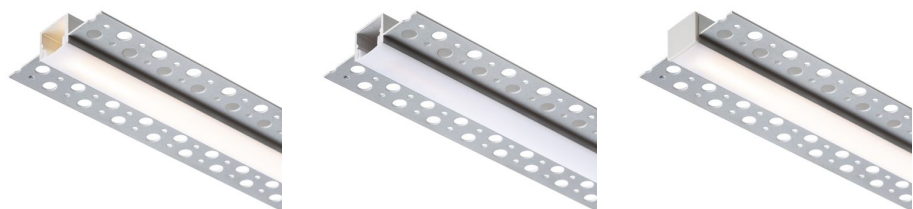

PROFIL LED B WPUSZCZANY

Profil aluminiowy do umieszczenia odpowiedniej taśmy LED. W komplecie matowy dyfuzor i akcesoria. Nadaje się tylko do zatapiania w płytach gipsowo-kartonowych.

Polecona cena PLN brutto

R13865

LED PROFILE B wpuszczany 1m
aluminium/akryl mleczny

215,-

1,4

100/1,7

0,652

 3D model

 manual