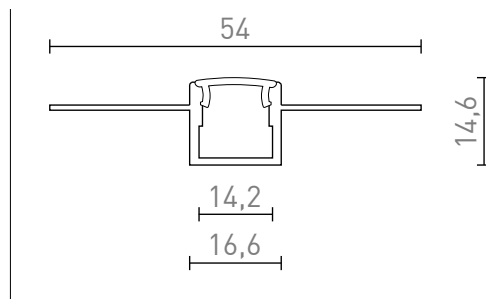

LED INBOUWPROFIEL B

Aluminium profiel voor het plaatsen van een geschikte LED-strip. Geleverd met matte diffuser en accessoires.
Alleen geschikt voor inbouw in gipsplaten.

adviesverkoopprijs EUR incl. BTW

R13865

LED PROFILE B verzonken 1m Aluminium/Melk
Acryl

48,00

1,4

100/1,7

0,652

 3D model

 manual