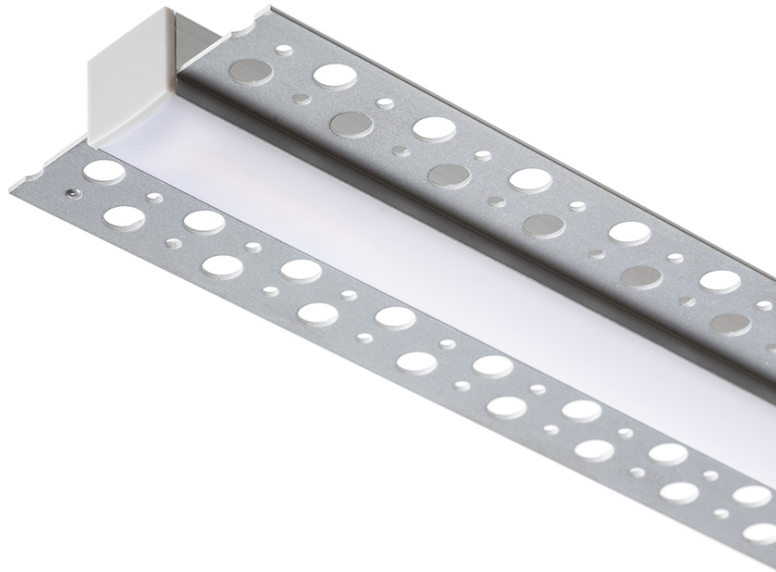

LED INBOUWPROFIEL B

Aluminium profiel voor het plaatsen van een geschikte LED-strip. Geleverd met matte diffuser en accessoires.
Alleen geschikt voor inbouw in gipsplaten.

adviesverkoopprijs EUR incl. BTW

R13865

LED PROFILE B verzonken 1m Aluminium/Melk
Acryl

48,00

1,4

100/1,7

0,652

 3D model

 manual