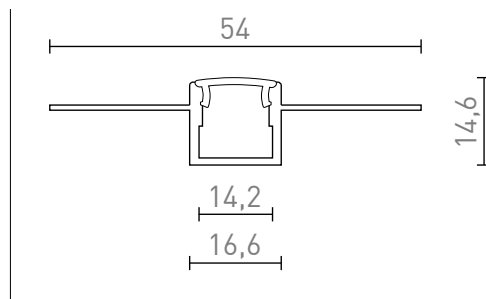

PROFILO LED B INCASSATO

Profilo in alluminio da utilizzare con striscia LED adatta. Fornito con diffusore opaco e accessori corrispondenti.
Adatto solo per incasso in cartongesso.

PVC EUR IVA inclusa

R13865

LED PROFILE B da incasso 1m alluminio/acrilico

48,00

3D model

manual