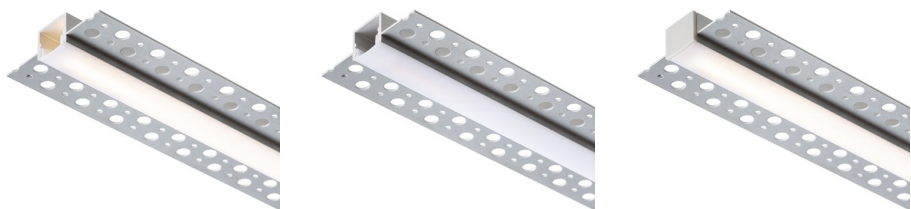

PROFILO LED B INCASSATO

Profilo in alluminio da utilizzare con striscia LED adatta. Fornito con diffusore opaco e accessori corrispondenti.
Adatto solo per incasso in cartongesso.

PVC EUR IVA inclusa

R13865

LED PROFILE B da incasso 1m alluminio/acrilico

48,00

3D model

manual