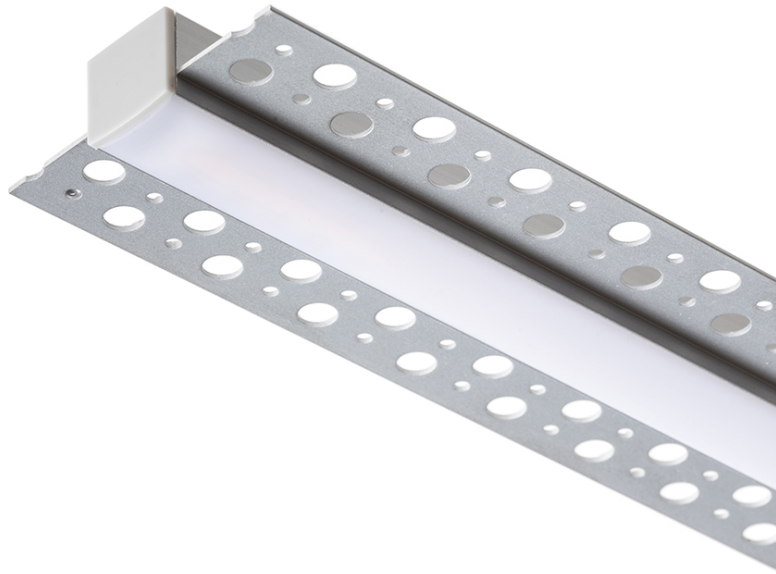

PROFILO LED B INCASSATO

Profilo in alluminio da utilizzare con striscia LED adatta. Fornito con diffusore opaco e accessori corrispondenti.
Adatto solo per incasso in cartongesso.

PVC EUR IVA inclusa

R13865

LED PROFILE B da incasso 1m alluminio/acrilico

48,00

3D model

manual