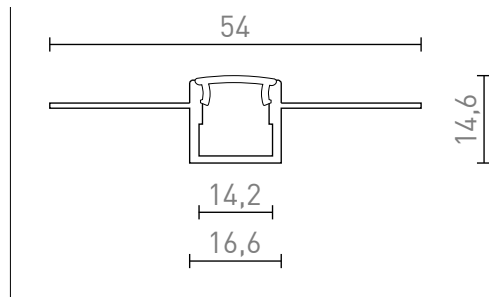

LED PROFIL B SÜLLYESZTETT

Alumínium profil a megfelelő LED-szalag elhelyezéséhez. Matt diffúzorral és kiegészítővel van szállítva.. Csak gipszkartonba való besüllyesztéshez alkalmas.

ajánlott kiskereskedelmi ár HUF áfával

R13865

LED PROFILE B süllyesztett 1m alumínium/tej
akril

18 200,-

1,4

100/1,7

0,652

3D model

PDF manual