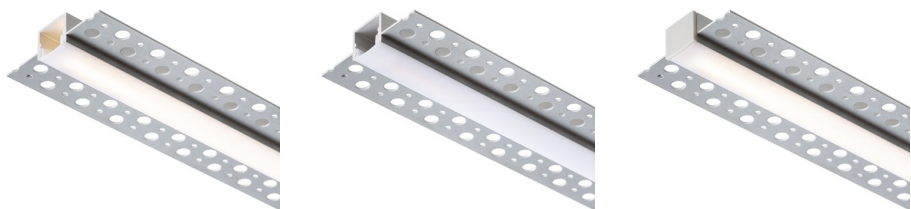

LED PROFIL B SÜLLYESZTETT

Alumínium profil a megfelelő LED-szalag elhelyezéséhez. Matt diffúzorral és kiegészítővel van szállítva.. Csak gipszkartonba való besüllyesztéshez alkalmas.

ajánlott kiskereskedelmi ár HUF áfával

R13865

LED PROFILE B süllyesztett 1m alumínium/tej
akril

18 200,-

1,4

100/1,7

0,652

3D model

PDF manual