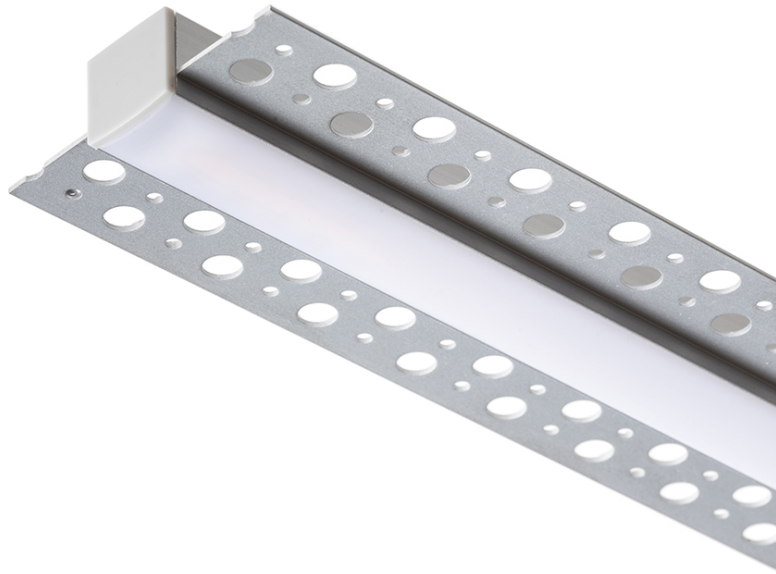

LED PROFIL B SÜLLYESZTETT

Alumínium profil a megfelelő LED-szalag elhelyezéséhez. Matt diffúzorral és kiegészítővel van szállítva.. Csak gipszkartonba való besüllyesztéshez alkalmas.

ajánlott kiskereskedelmi ár HUF áfával

R13865

LED PROFILE B süllyesztett 1m alumínium/tej
akril

18 200,-

1,4

100/1,7

0,652

3D model

PDF manual