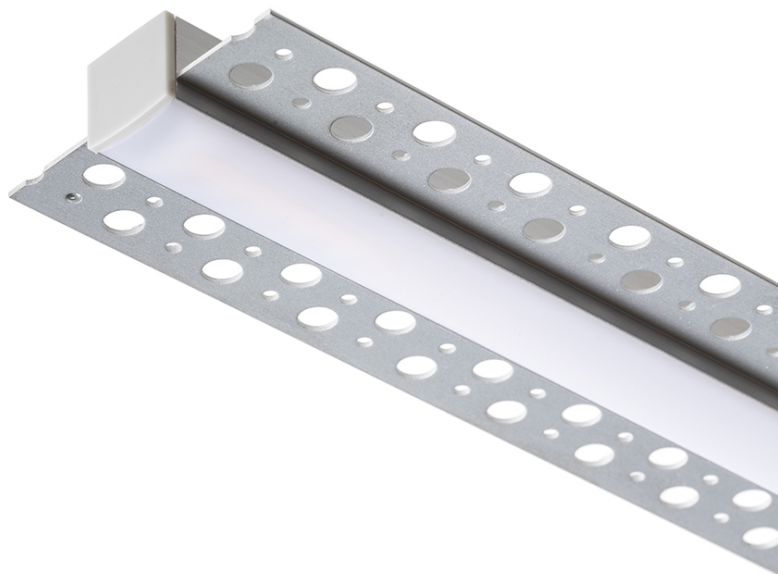

# LED PROFIL B UGRADNI

Aluminijski profil za postavljanje odgovarajuće LED trake. Isporučuje se s mat difuzorom i priborom. Prikladno samo za ugrađivanje u gipsane ploče.

Preporučena cena EUR s PDV-OM

R13865	LED PROFILE B ugradna 1m aluminijum/mlječni akril	48,00
--------	---	-------