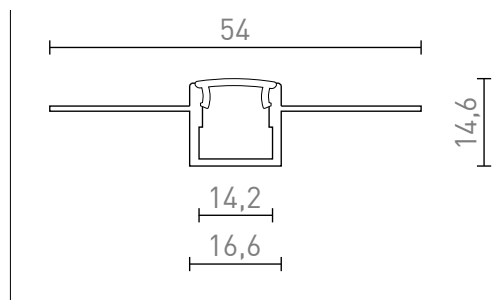

# LED PROFIL B UGRADNI

Aluminijski profil za postavljanje odgovarajuće LED trake. Isporučuje se s mat difuzorom i priborom. Prikladno samo za ugrađivanje u gipsane ploče.

Preporučena cena EUR s PDV-OM

R13865	LED PROFILE B ugradna 1m aluminijum/mlječni akril	48,00
--------	---	-------

3D model

manual