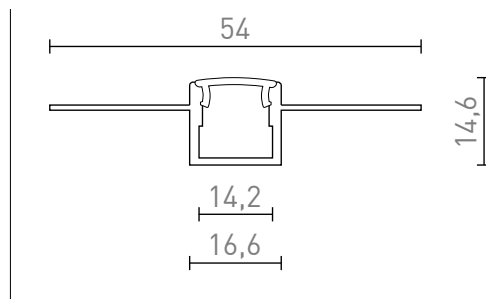

3D model

manual