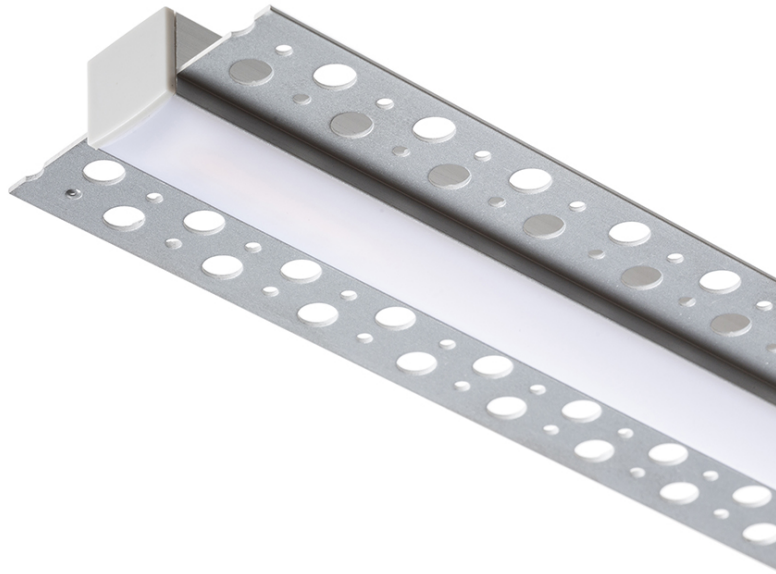

LED ΠΡΟΦΙΛ Β ΧΩΝΕΥΤΟ

Προφίλ αλουμινίου για χρήση με κατάλληλη λωρίδα LED. Περιλαμβάνει ματ διαχύτη και αξεσουάρ.
Κατάλληλο για ύφεση σε γυψοσανίδες.

Λιανική τιμή EUR με ΦΠΑ

R13865

LED PROFILE B εσοχή 1μ αλουμίνιο/θαμπό
ακρυλικό