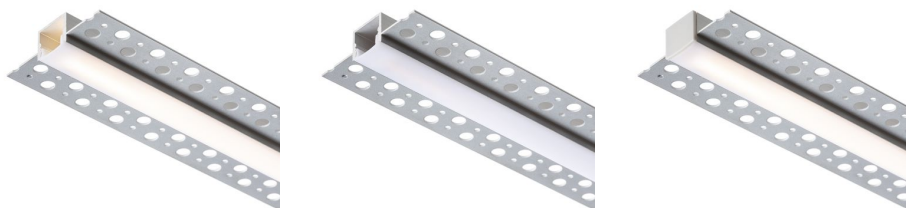

LED PROFIL B ENCASTRE

Profilé en aluminium permettant de positionner une bande de LED adaptée. Fourni avec un diffuseur mat et des accessoires. Convient uniquement pour les encastrements dans les plaques de plâtre.

Prix de vente conseillé EUR TTC

R13865

LED PROFILE B encastré 1m
aluminium/acrylique dépoli

48,00

 3D model

 manual