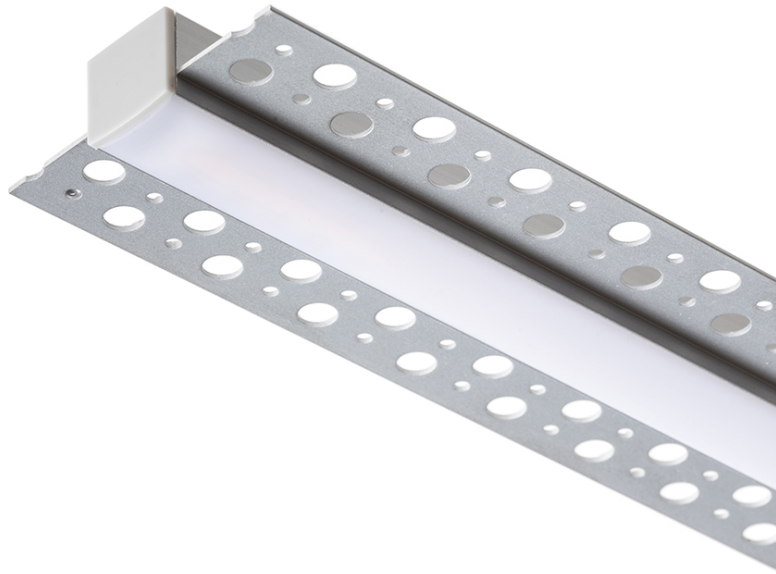

LED PROFIL B ENCASTRE

Profilé en aluminium permettant de positionner une bande de LED adaptée. Fourni avec un diffuseur mat et des accessoires. Convient uniquement pour les encastrements dans les plaques de plâtre.

Prix de vente conseillé EUR TTC

R13865

LED PROFILE B encastré 1m
aluminium/acrylique dépoli

48,00

 3D model

 manual