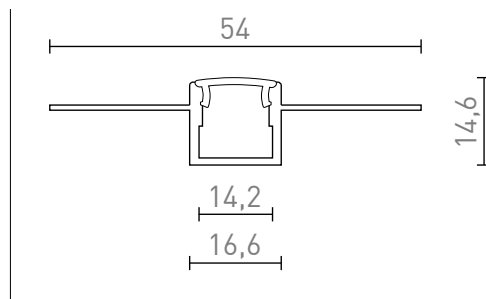

LED PROFIL B ENCASTRE

Profilé en aluminium permettant de positionner une bande de LED adaptée. Fourni avec un diffuseur mat et des accessoires. Convient uniquement pour les encastrements dans les plaques de plâtre.

Prix de vente conseillé EUR TTC

R13865

LED PROFILE B encastré 1m
aluminium/acrylique dépoli

48,00

 3D model

 manual