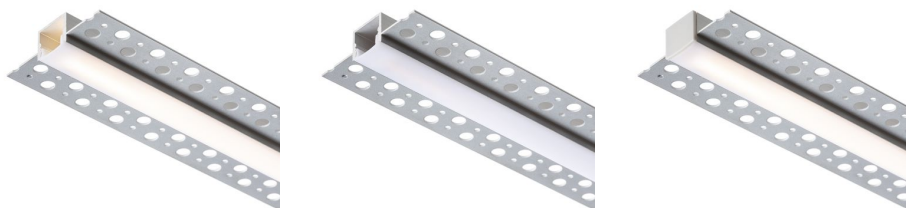

LED PROFIILI B UPOTETTU

Alumiiniprofiili käytettäväksi sopivan LED-nauhan kanssa. Sisältää mattapintaisen diffuusin ja lisävarusteet. Soveltuu upotettavaksi kipsilevyyn.

suositushinta EUR sis. alv

R13865

LED PROFILE B upotettu 1m alumiini/valkoinen akryyli

48,00

1,4

100/1,7

0,652

 3D model

 manual