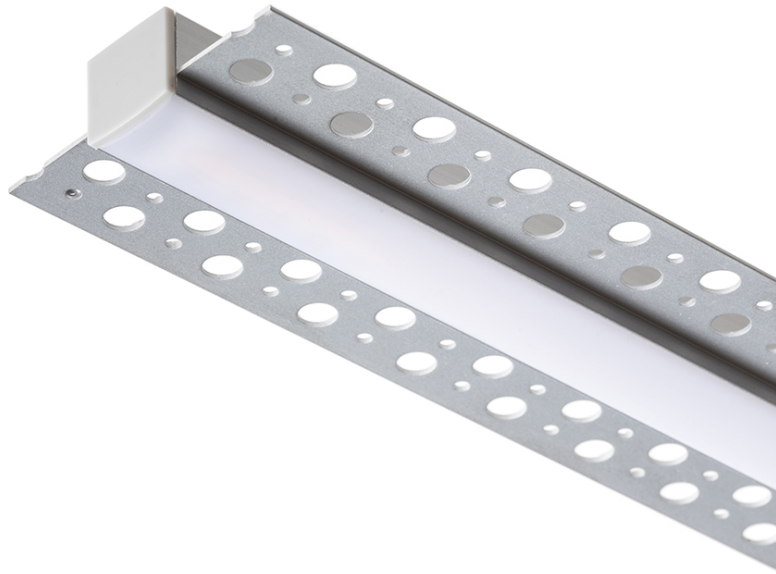

LED PROFIILI B UPOTETTU

Alumiiniprofiili käytettäväksi sopivan LED-nauhan kanssa. Sisältää mattapintaisen diffuusin ja lisävarusteet. Soveltuu upotettavaksi kipsilevyyn.

suositushinta EUR sis. alv

R13865

LED PROFILE B upotettu 1m alumiini/valkoinen akryyli

48,00

1,4

100/1,7

0,652

 3D model

 manual