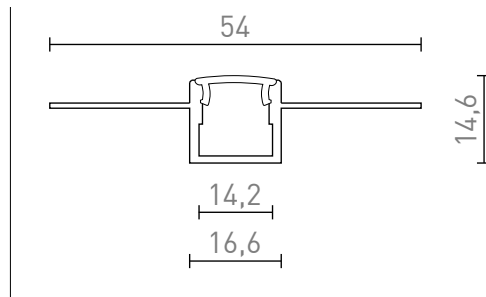

LED PROFIILI B UPOTETTU

Alumiiniprofiili käytettäväksi sopivan LED-nauhan kanssa. Sisältää mattapintaisen diffuusin ja lisävarusteet. Soveltuu upotettavaksi kipsilevyyn.

suositushinta EUR sis. alv

R13865

LED PROFILE B upotettu 1m alumiini/valkoinen akryyli

48,00

1,4

100/1,7

0,652

 3D model

 manual