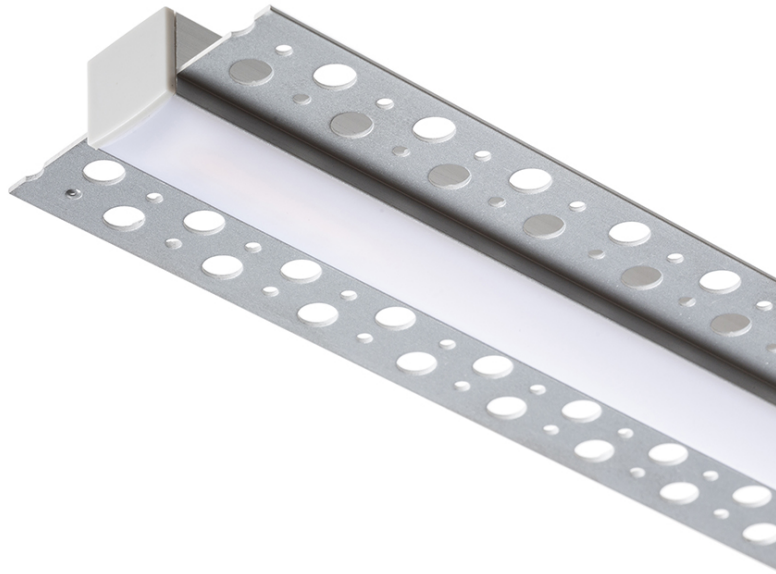

# PERFIL LED B EMPOTRADO

Perfil de aluminio para uso con tira de LED adecuada. Incluye un difusor mate y accesorios. Adecuado para ser empotrado en paredes de paneles de yeso.

Precio recomendado EUR con IVA

R13865

LED PROFILE B empotrada 1m aluminio/acrílico  
esmerilado

48,00

1,4

100/1,7

0,652

 3D model

 manual