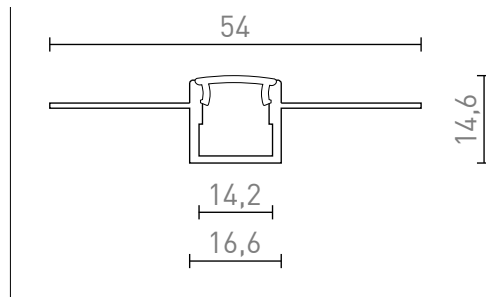

# PERFIL LED B EMPOTRADO

Perfil de aluminio para uso con tira de LED adecuada. Incluye un difusor mate y accesorios. Adecuado para ser empotrado en paredes de paneles de yeso.

Precio recomendado EUR con IVA

R13865

LED PROFILE B empotrada 1m aluminio/acrílico  
esmerilado

48,00

1,4

100/1,7

0,652

 3D model

 manual