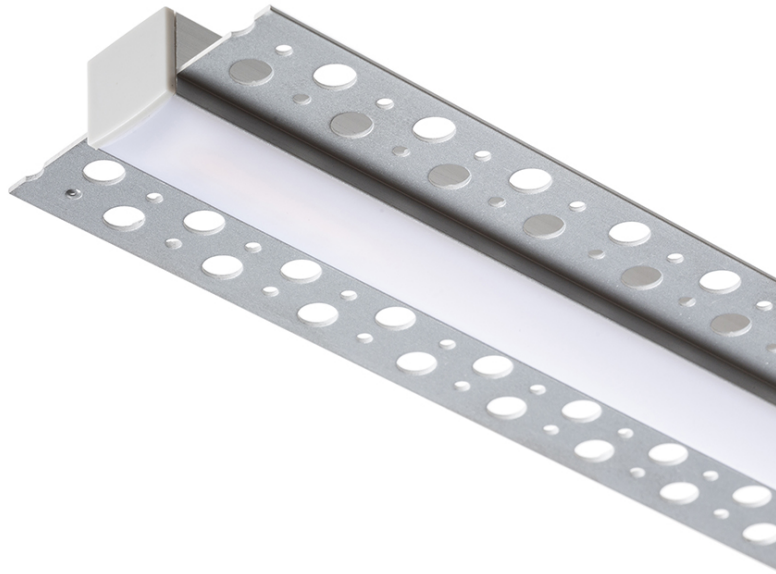

LED PROFIL B INDBYGGET

Aluminiumprofil til brug med passende LED-strip. Inkluderer en mat diffusor og tilbehør. Eget til indbygning i gipsvægge.

RP DKK inkl. MOMS

R13865

LED PROFILE B indbygget 1m
aluminium/matteret akryl