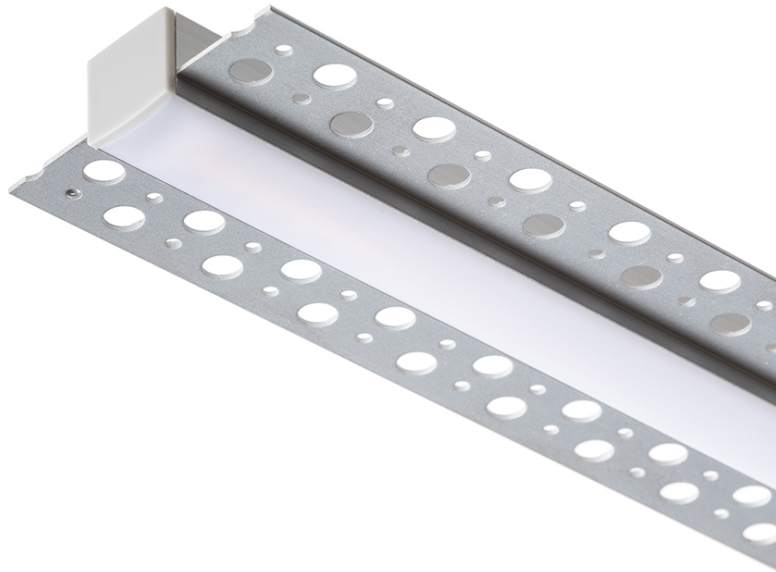

LED-Einbauprofil B

Aluminium-Profile für LED-Streifen .Es enthält einen matten Diffusor und Zubehör.Ideal für den Einbau in den Trockenbauwände
EV EUR inkl. MwSt

R13865

LED PROFILE B Einsenkung 1m
Aluminium/milchfarbenes Acryl