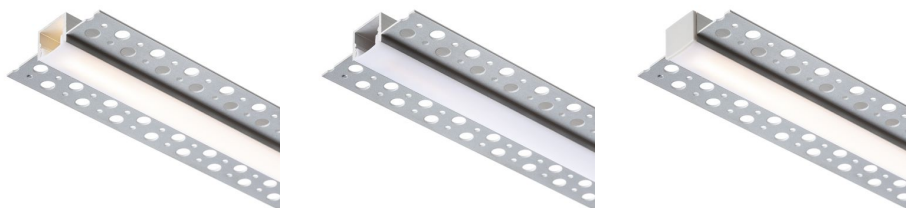

3D model

manual