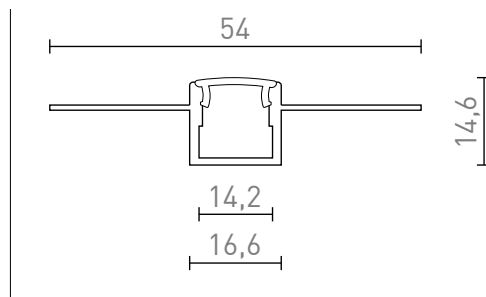

3D model

manual