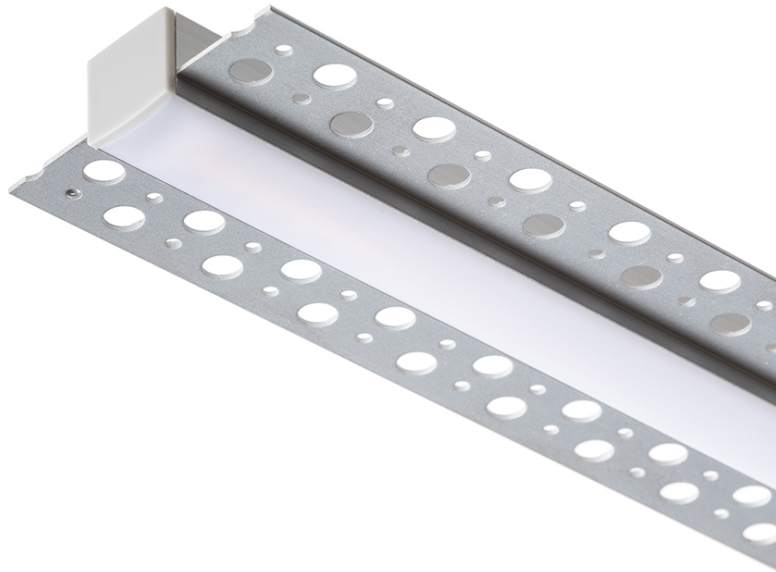

LED PROFIL B ZAPUSTNÝ

Hliníkový profil pro umístění vhodného LED pásku. Dodáváno včetně matného difuzoru a příslušenství. Vhodné pouze pro zapuštění do sádkartonu.

MOC CZK vč DPH

R13865

LED PROFILE B zápusný 1m hliník/mléčný akryl