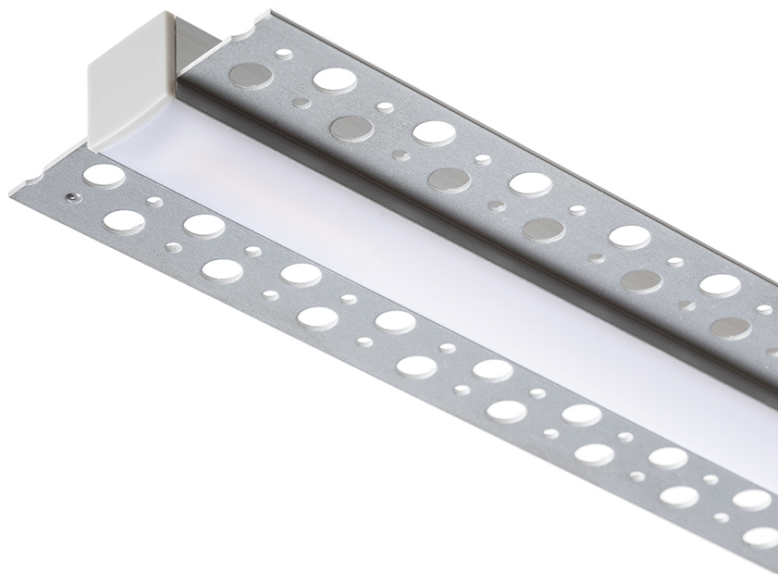

LED ПРОФИЛ В ВГРАДЕН

Алуминиев профил за употреба с подходяща LED-лента. Включва матов дифузер и аксесоари. Подходящ за вграждане в гипсокартон.

цена на дребно BGN с ДДС

R13865

LED PROFILE В вградена 1м
алуминий/млечен акрил

98,-

1,4

100/1,7

0,652

 3D model

 manual