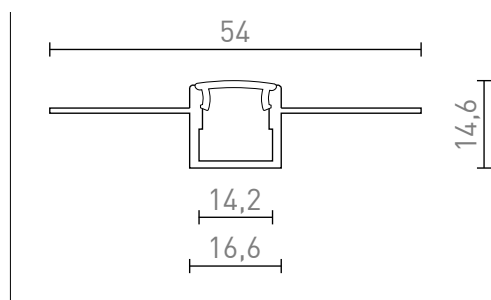

LED ПРОФИЛ В ВГРАДЕН

Алуминиев профил за употреба с подходяща LED-лента. Включва матов дифузер и аксесоари. Подходящ за вграждане в гипсокартон.

цена на дребно BGN с ДДС

R13865

LED PROFILE В вградена 1м
алуминий/млечен акрил

98,-

1,4

100/1,7

0,652

 3D model

 manual