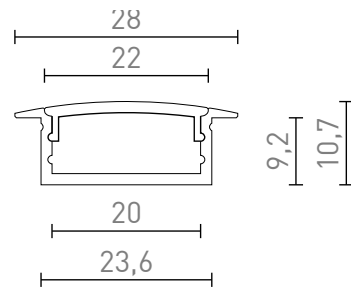

LED PROFIL A ZAPUSTNÝ

Hliníkový profil pre umiestnenie vhodného LED pásu. Dodávané vrátane matného difuzéru a príslušenstva.

MOC EUR vr DPH

R13864

LED PROFILE A zápusťný 1m hliník/miečny
akrylát

26,00

0,9

100/2,4

0,31

 3D model

 manual