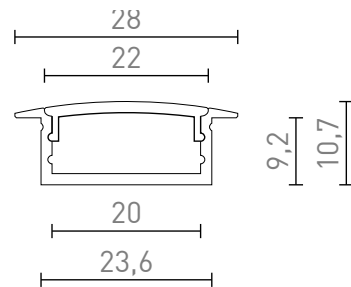

LED INBOUWPROFIEL A

Aluminijasti profil za uporabo z ustreznim LED trakom. Vključuje mat razpršilec in dodatke.

Preporučena cena EUR s PDV-OM

R13864

LED PROFILE A vdolbina 1m aluminij/mlečni
akril

26,00

0,9

100/2,4

0,31

 3D model

 manual