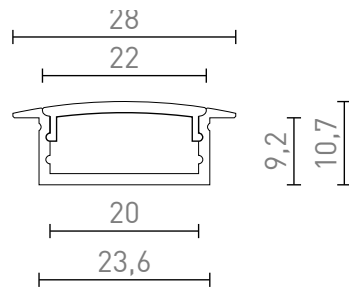

# LED PROFIL A INFALLD

Aluminiumprofil för lämplig LED-remsa. En matt diffusor och andra tillbehör ingår.

RP SEK inkl. MOMS

R13864

LED PROFILE A infälld 1m aluminium/frostad  
akrylplast

320,-

0,9

100/2,4

0,31

 3D model

 manual