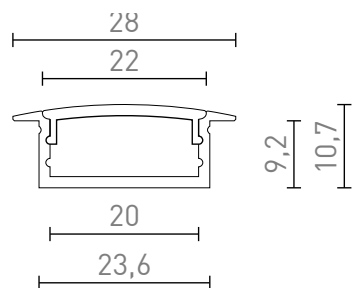

LED PROFIL A INCASTRAT

Profil din aluminiu pentru utilizare cu banda LED adecvata. Include un difuzor mat si accesorii.
preț recomandat cu amănuntul RON cu TVA inclus

R13864

LED PROFILE A ingropat 1m aluminiu/acrilic mat

129,-

0,9

100/2,4

0,31

 3D model

 manual