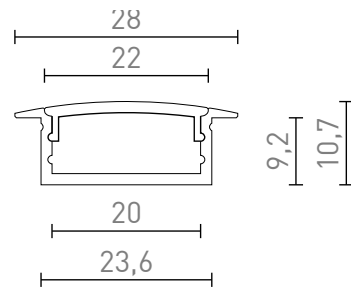

PERFIL LED A EMBUTIDO

Perfil de alumínio para uso com fita de LED adequada. Inclui um difusor fosco e acessórios.

Preço recomendado EUR incluindo IVA

R13864

LED PROFILE A embutida 1m alumínio/acrílico
fosco

26,00

0,9

100/2,4

0,31

 3D model

 manual