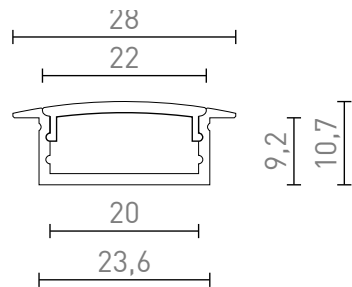

LED INBOUWPROFIEL A

Aluminium profiel voor het plaatsen van een geschikte LED-strip. Geleverd met matte diffuser en accessoires.
adviesverkoopprijs EUR incl. BTW

R13864

LED PROFILE A verzonken 1m Aluminium/Melk
Acryl

26,00

0,9

100/2,4

0,31

3D model

PDF manual