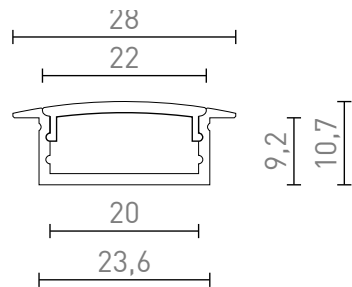

PROFILO LED A INCASSATO

Profilo in alluminio da utilizzare con striscia LED adatta. Fornito con diffusore opaco ed accessori.

PVC EUR IVA inclusa

R13864

LED PROFILE A da incasso 1m alluminio/acrilico

26,00

0,9

100/2,4

0,31

 3D model

 manual