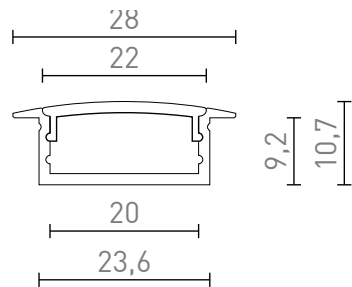

LED PROFIL A SÜLLYESZTETT

Alumínium profil a megfelelő LED-szalag elhelyezéséhez. Matt diffúzzorral és kiegészítőivel van szállítva.
ajánlott kiskereskedelmi ár HUF áfával

R13864

LED PROFILE A süllyesztett 1m alumínium/tej
akril

10 200,-

0,9

100/2,4

0,31

3D model

PDF manual