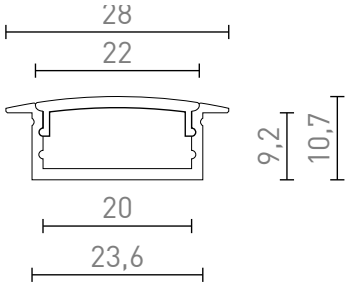

3D model

PDF manual