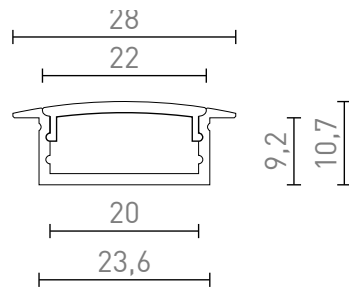

LED ΠΡΟΦΙΛ Α ΧΩΝΕΥΤΟ

Προφίλ αλουμινίου για χρήση με κατάλληλη λωρίδα LED. Περιλαμβάνει ματ διαχύτη και αξεσουάρ.

Λιανική τιμή EUR με ΦΠΑ

R13864

LED PROFILE A εσοχή 1μ αλουμίνιο/θαμπό
ακρυλικό

26,00

0,9

100/2,4

0,31

 3D model

 manual