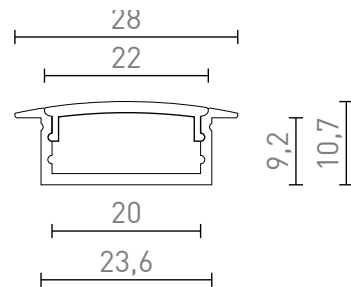

# LED PROFIL A ENCASTRE

Profilé en aluminium permettant de positionner une bande de LED adaptée. Fourni avec un diffuseur mat et des accessoires.

Prix de vente conseillé EUR TTC

R13864

LED PROFILE A encastré 1m  
aluminium/acrylique dépoli

26,00

0,9

100/2,4

0,31

 3D model

 manual