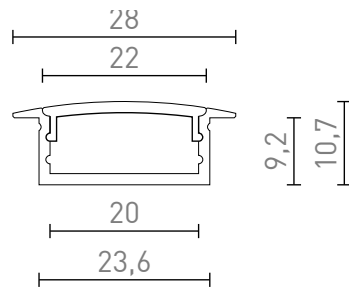

3D model

manual