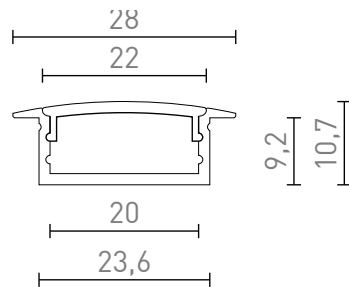

PERFIL LED A EMPOTRADO

Perfil de aluminio para uso con tira de LED adecuada. Incluye un difusor mate y accesorios.

Precio recomendado EUR con IVA

R13864

LED PROFILE A empotrada 1m aluminio/acrílico
esmerilado

26,00

0,9

100/2,4

0,31

 3D model

 manual