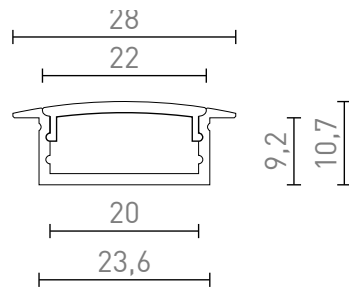

# LED PROFIL A INDBYGGET

Aluminiumprofil til brug med passende LED-strip. Inkluderer en mat diffusor og tilbehør.

RP DKK inkl. MOMS

R13864

LED PROFILE A indbygget 1m  
aluminium/matteret akryl

198,-

0,9

100/2,4

0,31

 3D model

 manual