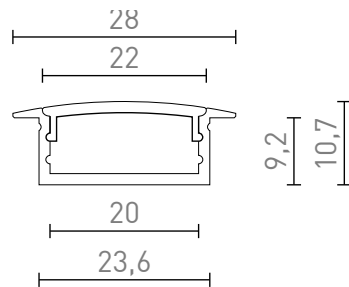

# LED-Einbauprofil A

Aluminium-Profile für LED-Streifen .Es enthält einen matten Diffusor und Zubehör.

EV EUR inkl. MwSt

R13864

LED PROFILE A Einsenkung 1m  
Aluminium/milchfarbenes Acryl

26,00

0,9

100/2,4

0,31

 3D model

 manual