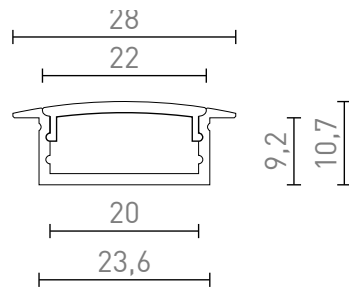

LED PROFIL A ZAPUSTNÝ

Hliníkový profil pro umístění vhodného LED pásu. Dodáváno včetně matného difuzoru a příslušenství.

MOC CZK vč DPH

R13864

LED PROFILE A zápusný 1m hliník/mléčný akryl

645,-

0,9

100/2,4

0,31

 3D model

 manual