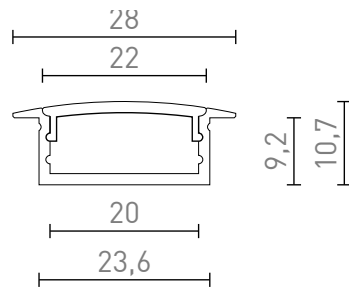

LED ПРОФИЛ А ВГРАДЕН

Алуминиев профил за употреба с подходяща LED-лента. Включва матов дифузер и аксесоари.
цена на дребно BGN с ДДС

R13864

LED PROFILE A вградена 1м
алуминий/млечен акрил

58,-

 3D model

 manual