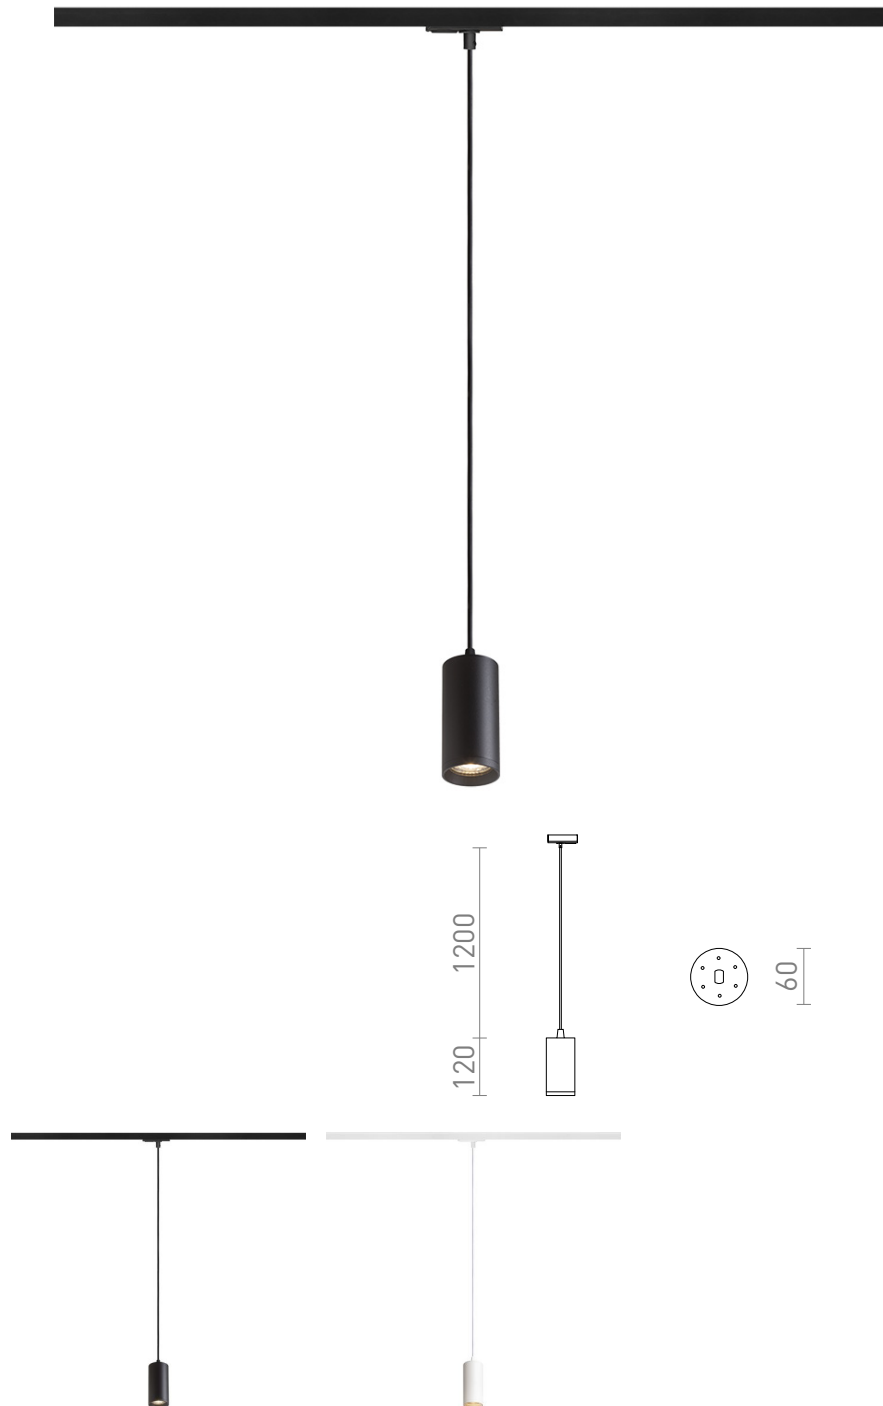

BELENOS VOOR 1F. STROOMRAILS PENDENT

Minimalističen cilindrični obesek za svetlobne vire GU10 na okroglem podstavku. Vzmeti, pritrjene na okov, omogočajo uporabo svetlobnih virov različnih dolžin. Kabel je pritrjen na adapter za 1-krožne tire.

Preporučena cena EUR s PDV-OM

R13862	BELENOS za 1F tirni sistem viseča bela 230V LED GU10 9W	68,00
R13863	BELENOS za 1F tirni sistem viseča črna 230V LED GU10 9W	68,00

 3D model

 manual

G11841