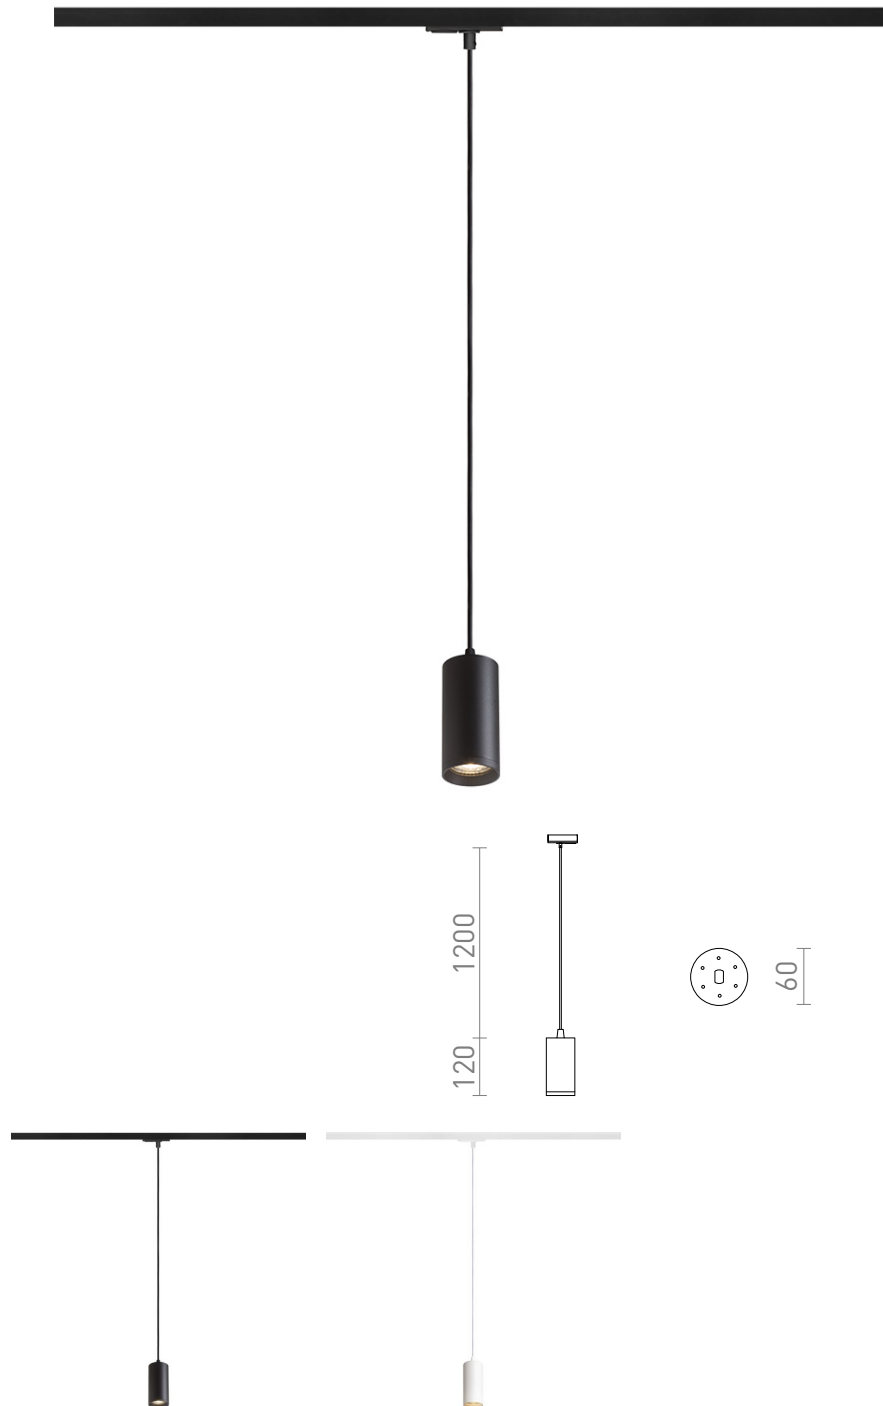

BELENOS FOR 1-FASSKENA PENDEL

Minimalistisk cylinderformad pendel med rund bas, med GU10-sockel. Sockeln är fjädrad så att ljuskällor i olika längder kan användas. Änden av kabeln är ansluten till en adapter för 1-fasskenor.

RP SEK inkl. MOMS

R13862	BELENOS till 1-fas skena pendel vit 230V LED GU10 9W	720,-
R13863	BELENOS till 1-fas skena pendel svart 230V LED GU10 9W	720,-

 3D model

 manual

G11841