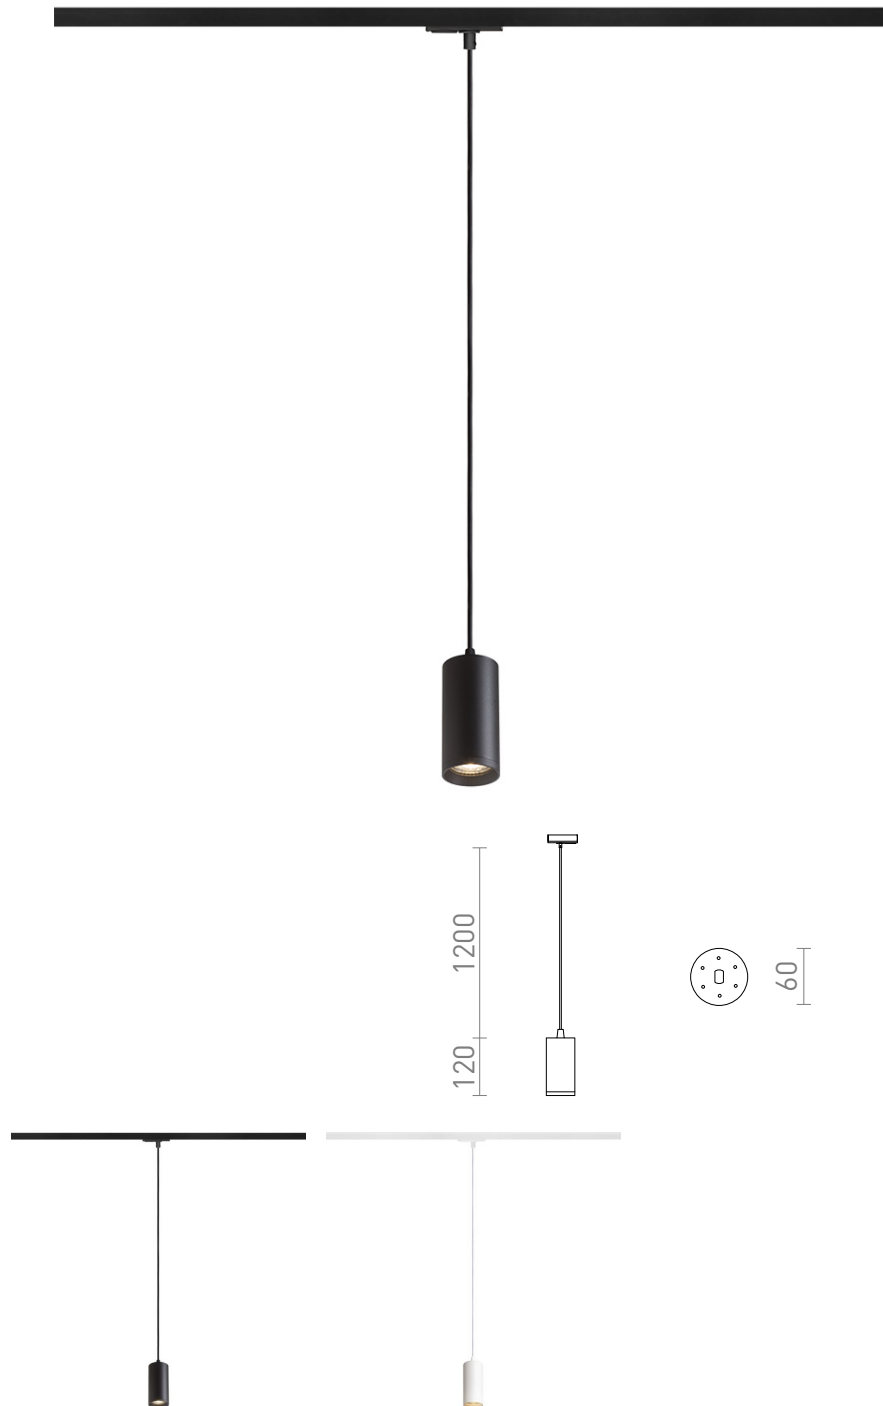

# BELENOS PENTRU ȘINA CU 1-CIRCUIT SÛSPENDAT

Pendant cilindric minimalist pentru surse de lumina GU10 pe baza rotunda. Arcurile atasate la priza permit utilizarea diferitelor surse de lumina de diferite lungimi. Cablul este atasat la un adaptor pentru 1-circuit.

preț recomandat cu amănuntul RON cu TVA inclus

R13862	BELENOS pentru șină cu 1-circuit suspendat alb 230V LED GU10 9W	320,-
R13863	BELENOS pentru șină cu 1-circuit suspendat negru 230V LED GU10 9W	320,-