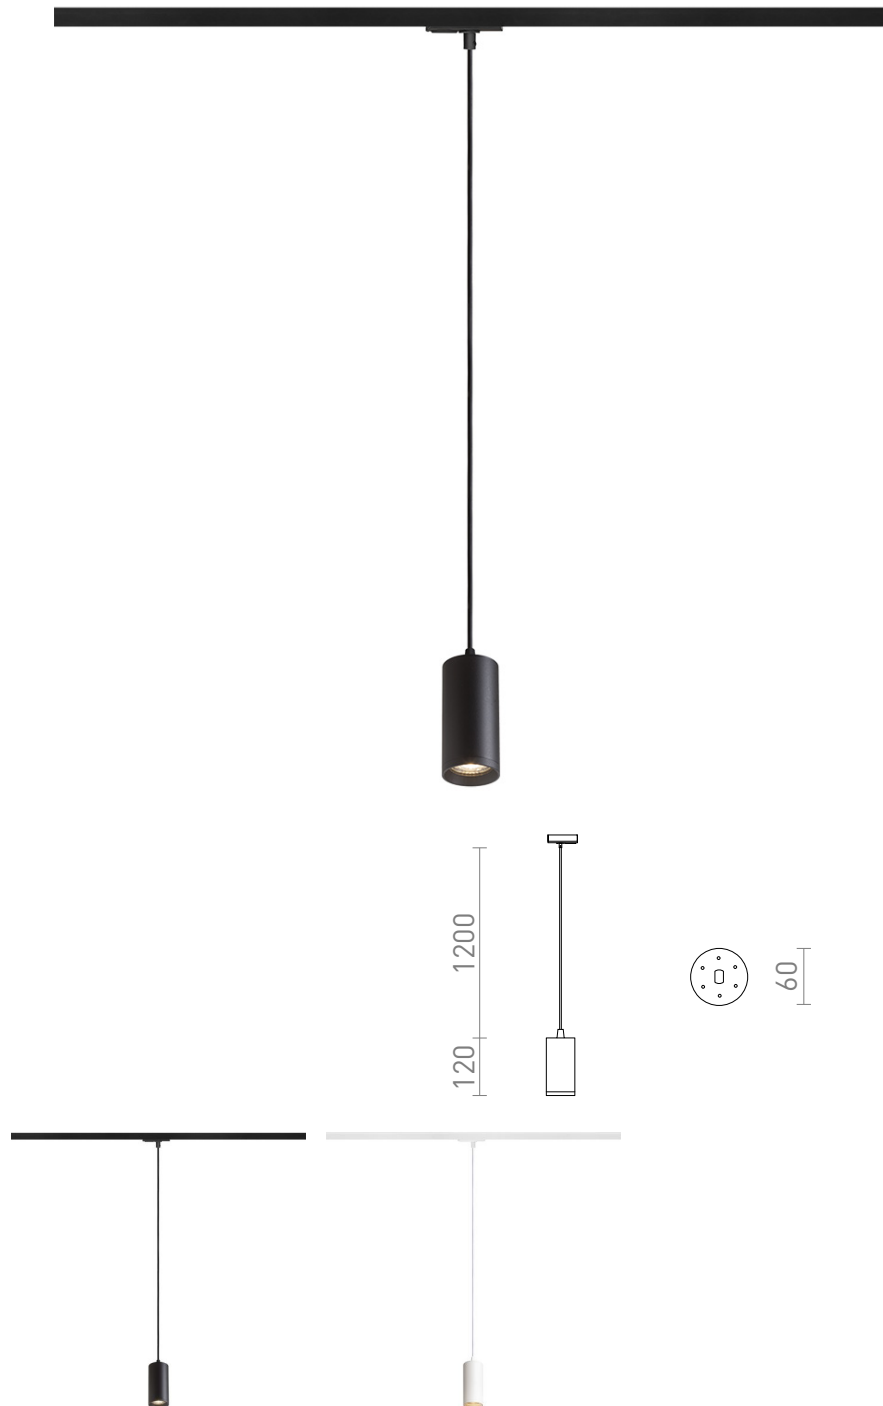

BELENOS PARA CALHA MONOFÁSICA SUSPENSA

Luminária suspensa cilíndrica minimalista para fontes de luz GU10 numa base redonda. Molas presas à tomada permitem o uso de fontes de luz de vários comprimentos. O cabo é ligado a um adaptador para calhas monofásicas.

Preço recomendado EUR incluindo IVA

R13862	BELENOS suspensa para calha monofásica branco 230V LED GU10 9W	68,00
R13863	BELENOS suspensa para calha monofásica preto 230V LED GU10 9W	68,00

 3D model

 manual

G11841