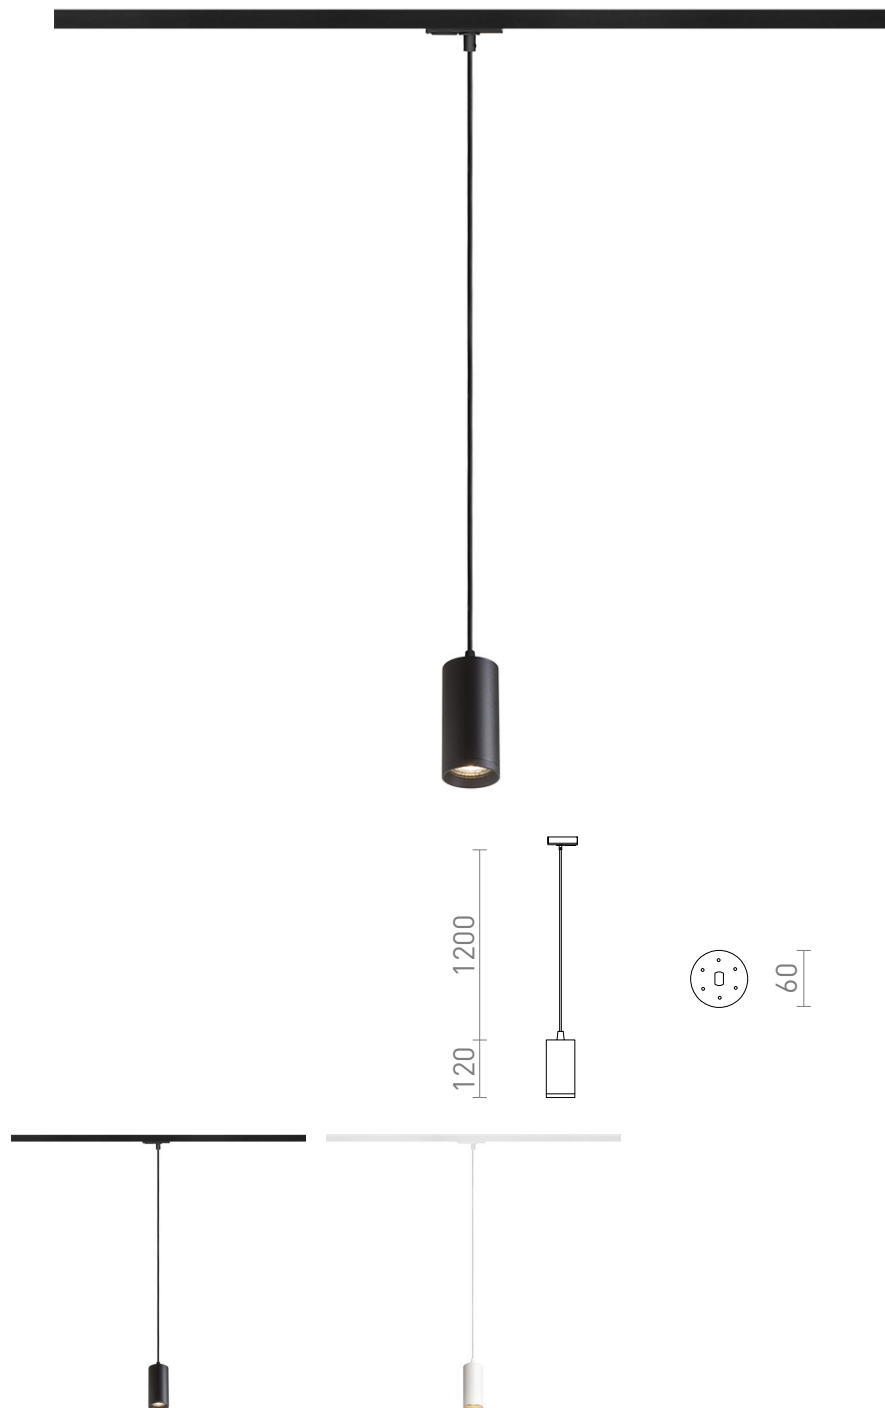

BELENOS DO SZYNY 1-FAZ. WISZĄCA

Prosty wiszący odbłyśnik cylindryczny z podstawą GU10. Sprężynowe mocowanie podstawy pozwala na zastosowanie żarówek o różnej długości. Przewód zasilający zakończony jest przejściówką na listwę pojedynczą.

Polecona cena PLN brutto

| | | |
|--------|--|-------|
| R13862 | BELENOS do 1-faz. szyny wisząca biała 230V LED GU10 9W | 268,- |
| R13863 | BELENOS do 1-faz. szyny wisząca czarna 230V LED GU10 9W | 268,- |