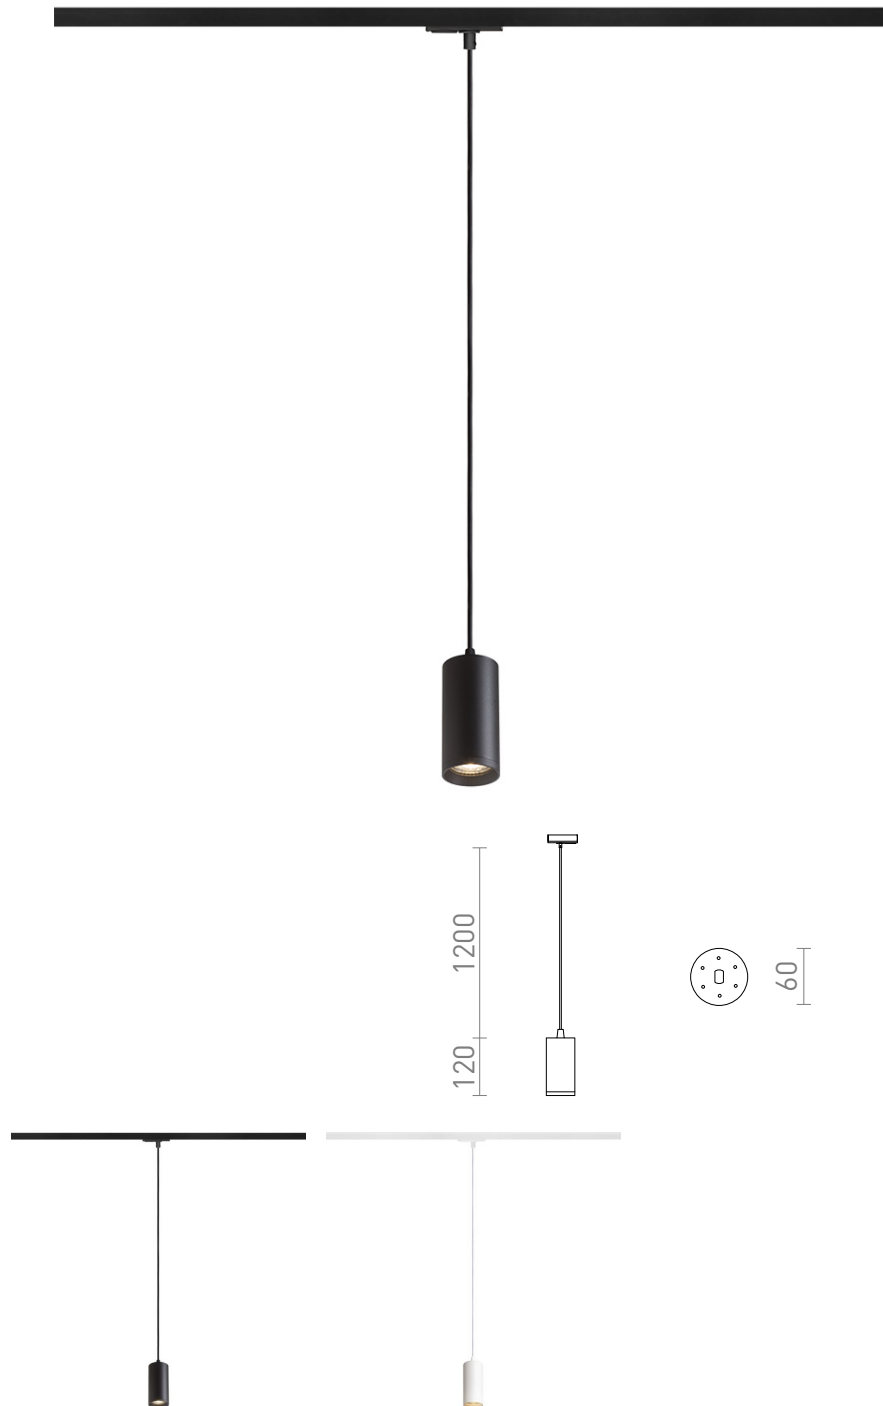

BELENOS EGYFAZISÚ ÁRAMKÖRÖS SÍNRE FÜGGESZTÉK

Egyszerű henger alakú függesztett lámpa GU10 foglalattal. A rugóval ellátott foglalat lehetővé teszi a különböző hosszúságú izzók használatát. A tápkábelt adapter zárja egyfázisú áramkörös sínbe.

ajánlott kiskereskedelmi ár HUF áfával

R13862	BELENOS egyfázisú áramkörös sínre függő lámpa fehér 230V LED GU10 9W	23 500,-
R13863	BELENOS egyfázisú áramkörös sínre függő lámpa fekete 230V LED GU10 9W	23 500,-