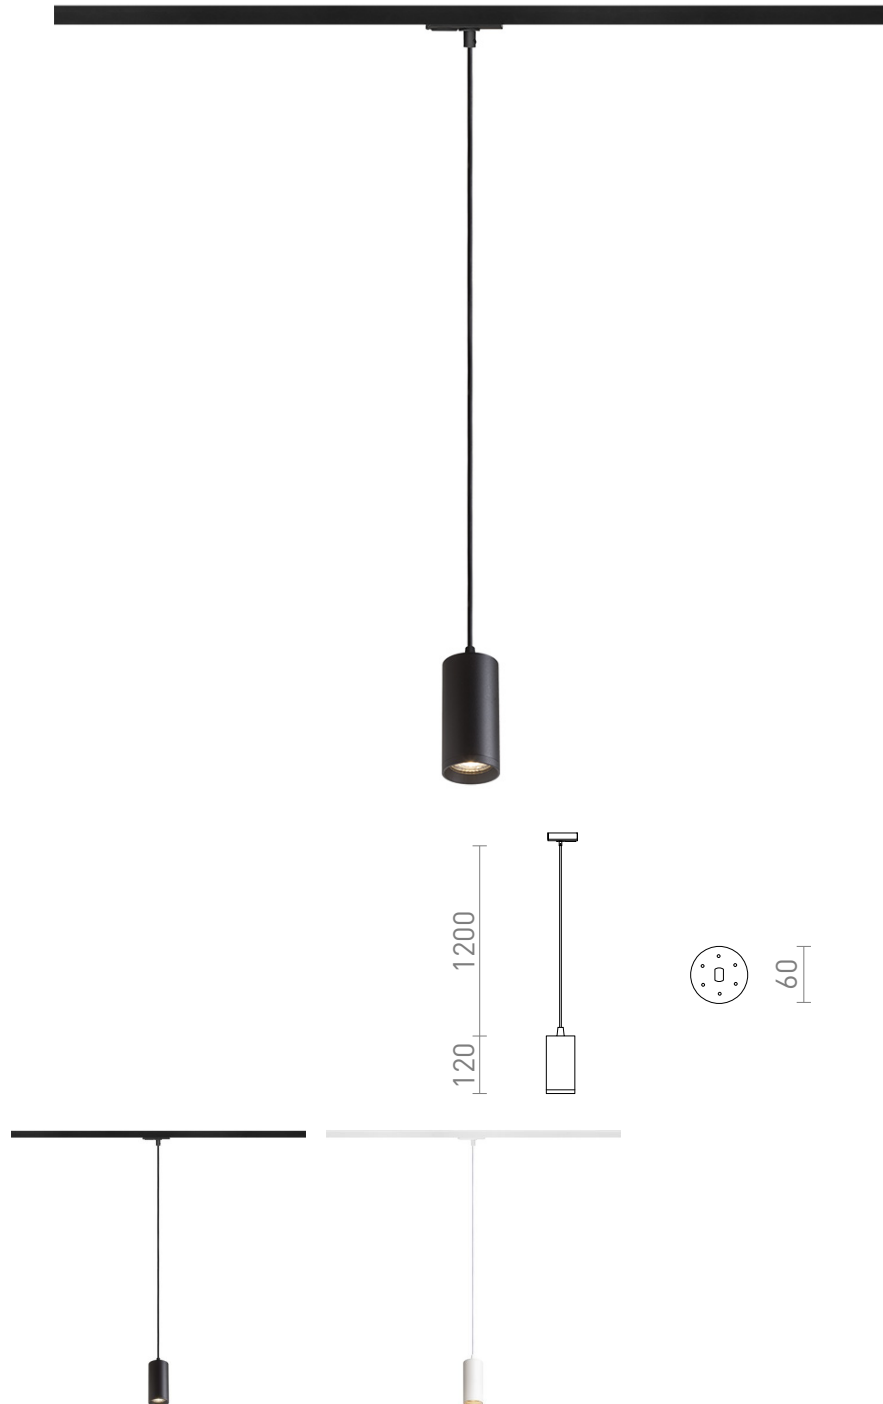

BELENOS ΓΙΑ 1 ΚΥΚΛΙΚΉ ΡΆΓΑ ΚΡΕΜΑΣΤΟ

Μινιμαλιστικό κυλινδρικό μενταγιόν για πηγές φωτός GU10 σε στρογγυλή βάση. Τα ελατήρια που συνδέονται στην υποδοχή επιτρέπουν τη χρήση πηγών φωτός διαφόρων μηκών. Το καλώδιο είναι συνδεδεμένο σε έναν προσαρμογέα για κομμάτια μονού κυκλώματος.

Λιανική τιμή EUR με ΦΠΑ

R13862	BELENOS ράγες φωτισμού μονού κυκλώματος για κρεμαστά λευκό 230V LED GU10 9W	68,00
R13863	BELENOS ράγες φωτισμού μονού κυκλώματος για κρεμαστά μαύρο 230V LED GU10 9W	68,00