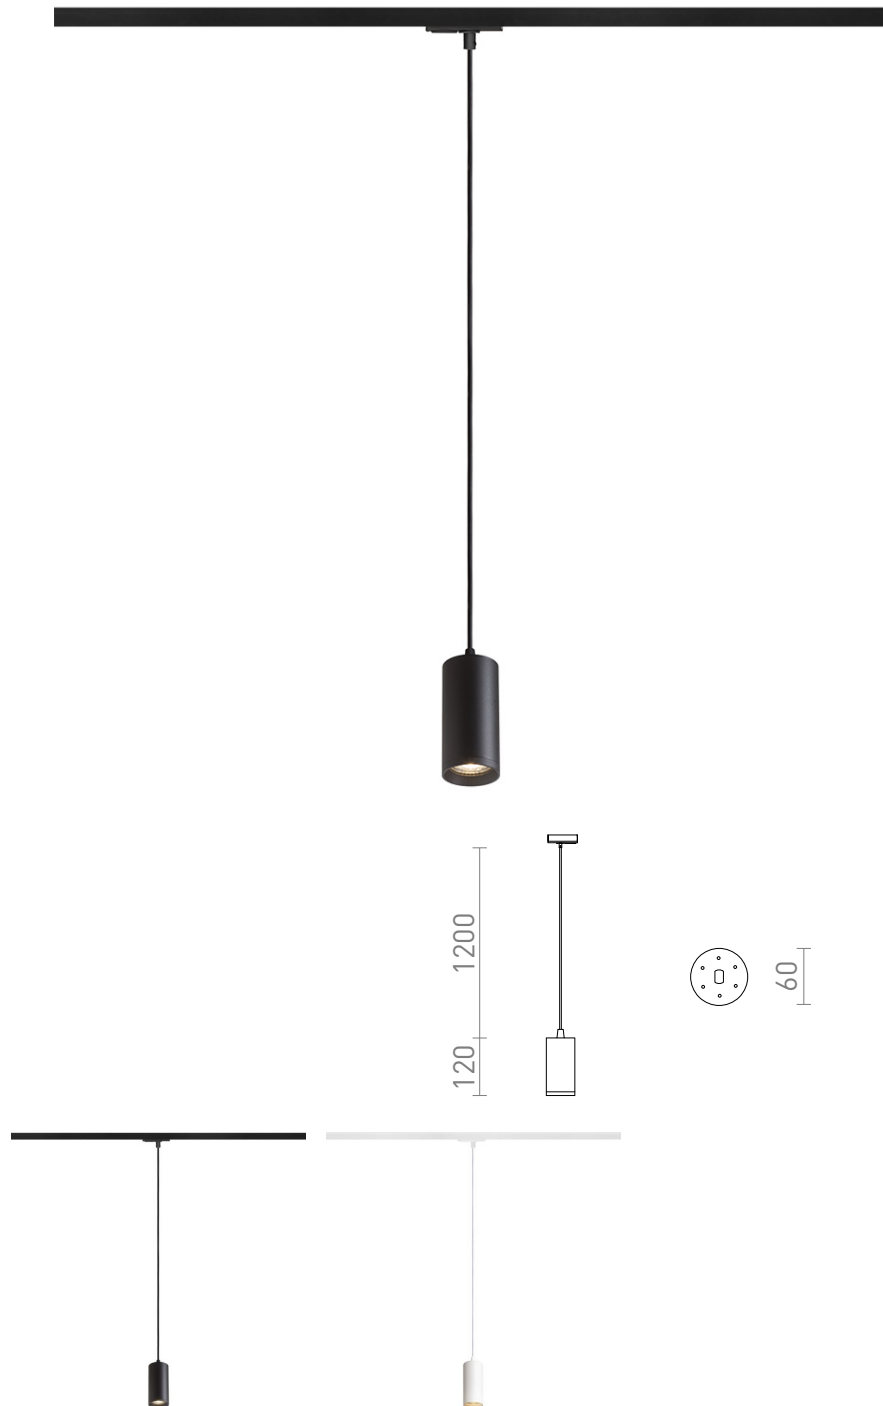

BELENOS 1-VAIHEKISKOLLE RIIPPUVALAISIN

Minimalistinen lieriönmuotoinen riippuvalaisin 1-vaihekiskoille GU10-valonlähteille pyöreällä kannalla. Liitäntään kiinnitettyt jouset mahdollistavat eripituisten valonlähteiden käytön.

suositushinta EUR sis. alv

R13862	BELENOS 1-vaihekiskolle riippuvalaisin valkoinen 230V LED GU10 9W	68,00
R13863	BELENOS 1-vaihekiskolle riippuvalaisin musta 230V LED GU10 9W	68,00

 3D model

 manual

G11841