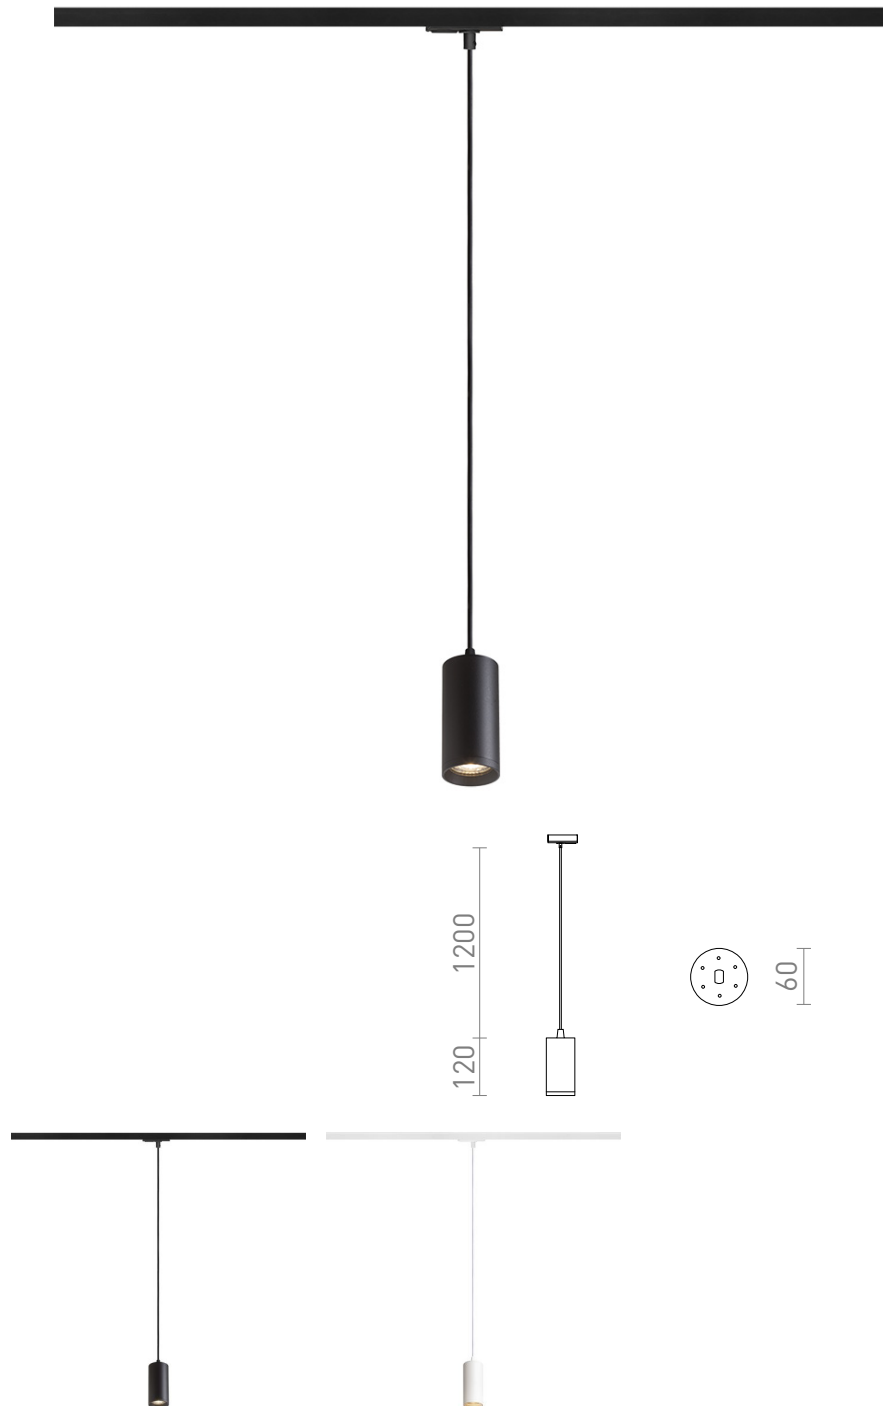

BELENOSTIL 1-FASE SKINNER PENDEL

Minimalistisk cylinderformet pendel til GU10 lyskilder på en rund base. Fjedre på soklen gør det muligt at bruge lyskilder af forskellige længder. Kablet er fastgjort til en adapter for 1-faset skinner.

RP DKK inkl. MOMS

R13862	BELENOS til 1-faset skinner pendel hvid 230V LED GU10 9W	450,-
R13863	BELENOS til 1-faset skinner pendel sort 230V LED GU10 9W	450,-

 3D model

 manual

G11841