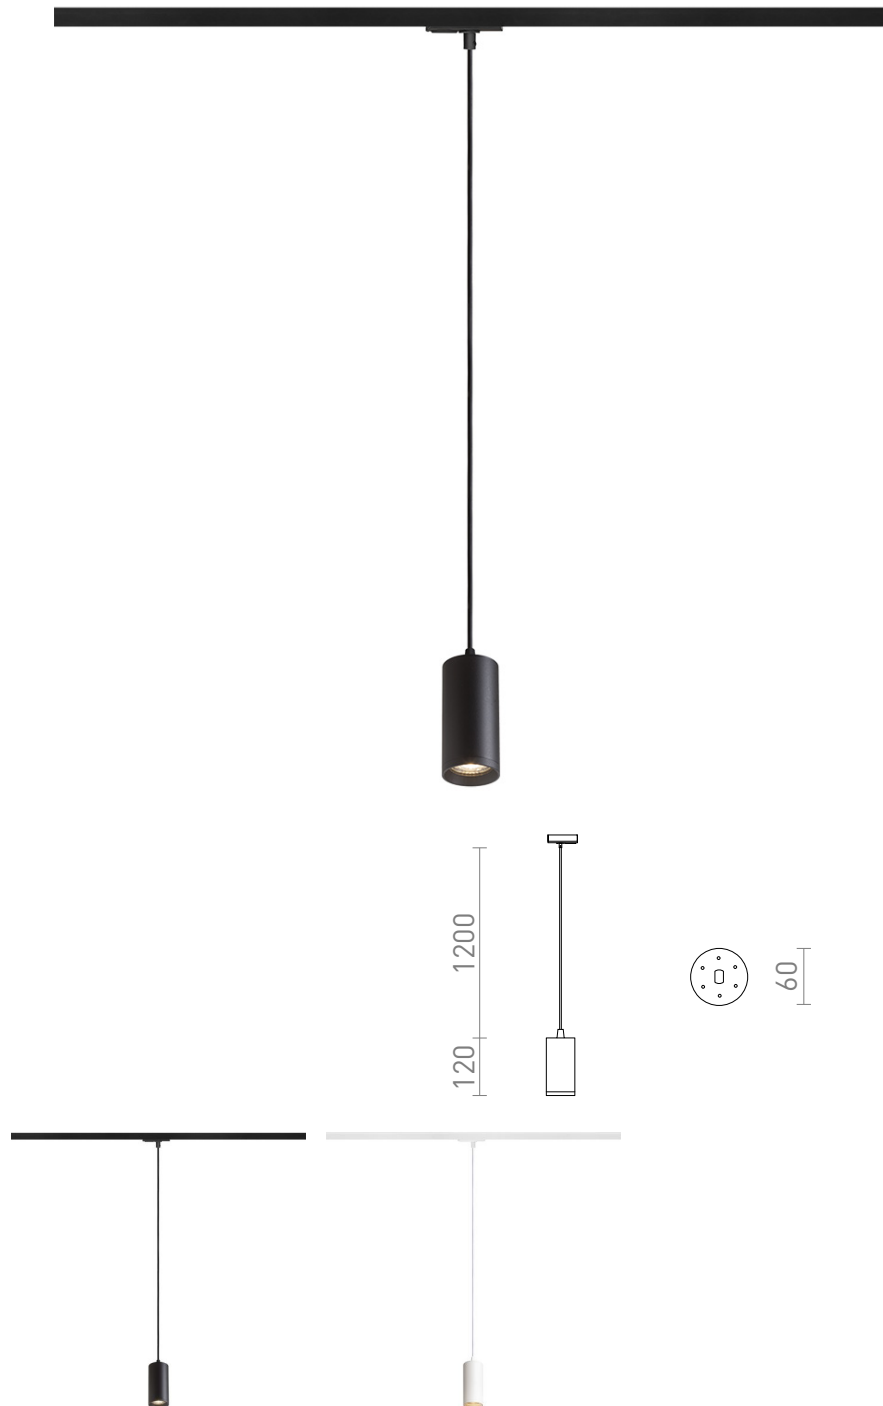

BELENOS FÜR 1-PHASE-STROMSCHIENE PENDELLEUCHE

Einfacher zylindrischer Hängestrahler mit GU10-Sockel. Die federbelastete Fassung ermöglicht die Verwendung von Glühbirnen unterschiedlicher Länge. Das Versorgungskabel wird mit einem Einkreisadapter abgeschlossen.

EV EUR inkl. MwSt

R13862	BELENOS für 1-Phase-Stromschiene Pendelleuchte weiß 230V LED GU10 9W	68,00
R13863	BELENOS für 1-Phase-Stromschiene Pendelleuchte schwarz 230V LED GU10 9W	68,00

 3D model

 manual

G11841