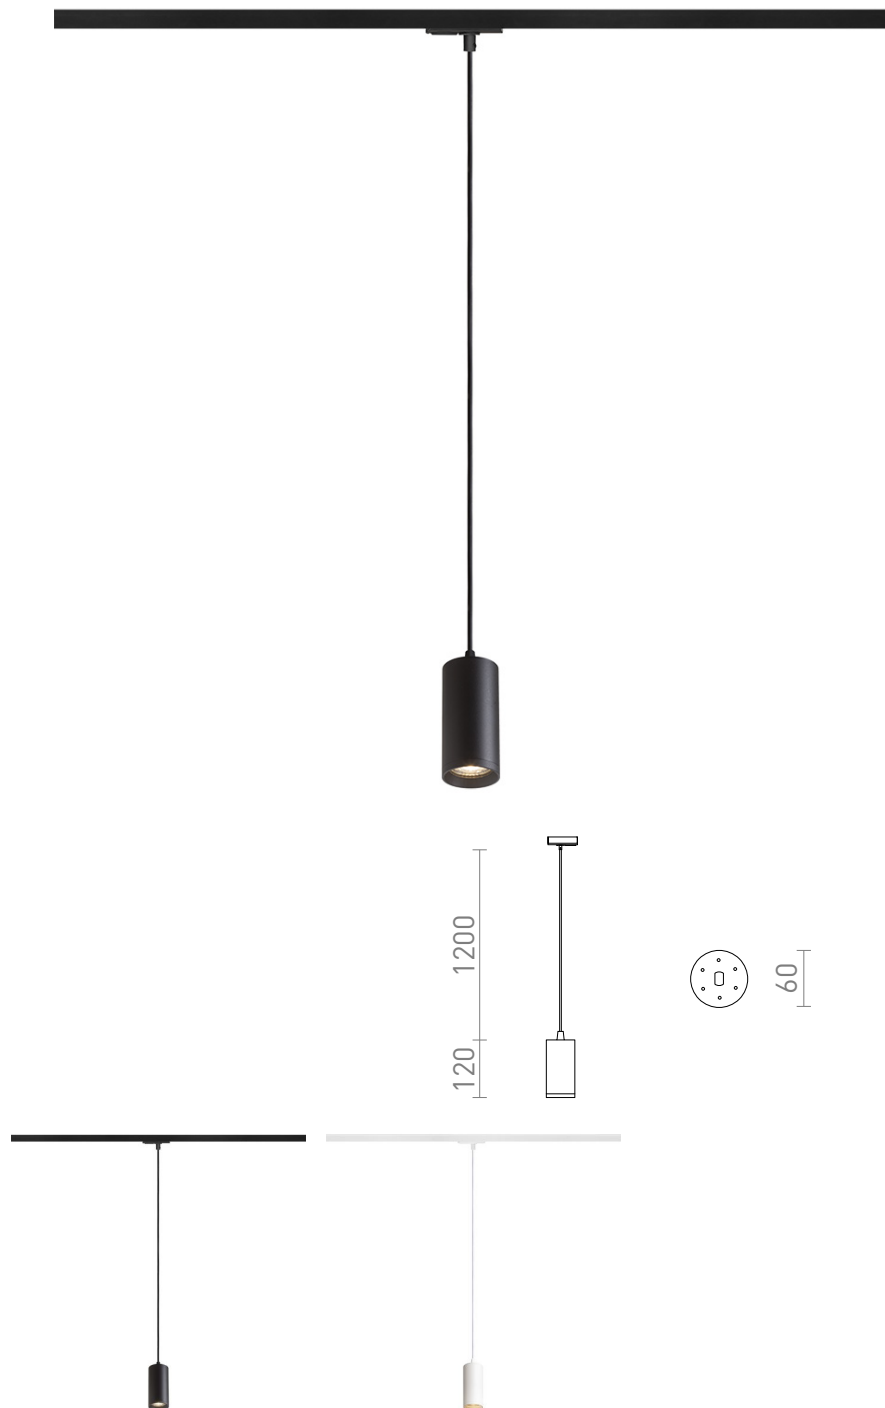

BELENOS PRO 1-OKR. LIŠTU ZÁVĚSNÁ

Jednoduchý závěsný válcový reflektor s patičí GU10. Pružinový úchyt patice umožňuje použití žárovek různých délek. Přívodní kabel je zakončen adaptérem do jednookruhové lišty.

MOC CZK vč DPH

R13862	BELENOS pro jednookr. lištu závěsná bílá 230V LED GU10 9W	1 450,-
R13863	BELENOS pro jednookr. lištu závěsná černá 230V LED GU10 9W	1 450,-

 3D model

 manual

G11841