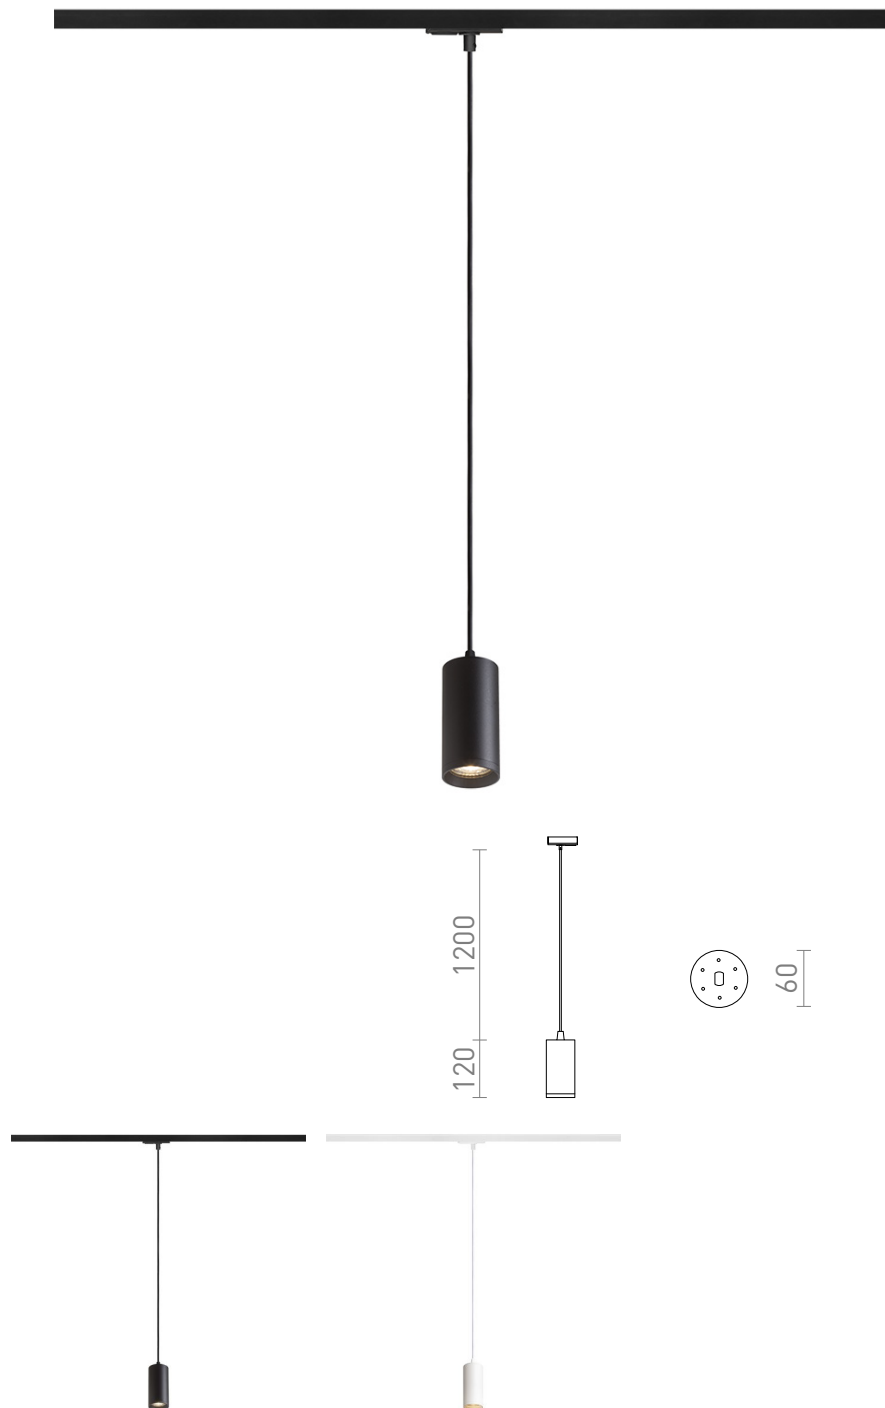

BELENOS ЗА МОНОФАЗНА ШИНА ВИСЯЩА

Минималистична цилиндрична висулка за източници на светлина GU10 на кръгла основа. Пружините, прикрепени към фасунгата, позволяват използването на светлинни източници с различна дължина. Кабелът е прикрепен към адаптер за монофазни шини.

цена на дребно BGN с ДДС

R13862	BELENOS за монофазна шина висяща бяло 230V LED GU10 9W	120,-
R13863	BELENOS за монофазна шина висяща черно 230V LED GU10 9W	120,-

 3D model

 manual

G11841