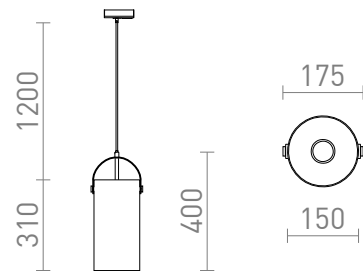

JULIETTA 31 PRE 1-OKRUH. LISTU

Závesné designové svietidlo s opálovým valcovým sklom. Lakované kovové prvky, čierny textilný kábel. Prívodný kábel je zakončený adaptérom do jednookruhovej lišty.

MOC EUR vr DPH

R13861

JULIETTA 31 pre jednookr. lištu opálové
sklo/čierna 230V E27 20W

178,00

 3D model

 manual

G13029