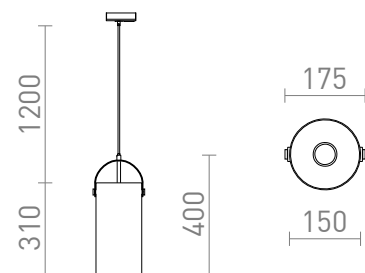

JULIETTA 31 VOOR 1F. STROOMRAILS

Obesek s cilindričnim senčnikom v opalni barvi, detajli iz lakirane kovine, črn tekstilni kabel in adapter za 1-krožne tirnice.

Preporučena cena EUR s PDV-OM

R13861	JULIETTA 31 za 1F tirni sistem opal steklo/črna 230V E27 20W	178,00
--------	---	--------

 3D model

 manual

G13029