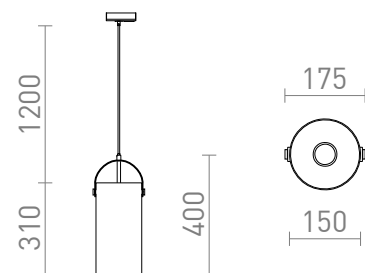

JULIETTA 31 FOR 1-FASSKENA

Pendel med en cylindrisk opalfärgad skärm, svartlackerade metall detaljer, en svart textilkabel och adapter för 3-fasskenor.

RP SEK inkl. MOMS

R13861

JULIETTA 31 till 1-fas skena opalglas/svart 230V
E27 20W

1 950,-

 3D model

 manual

G13029