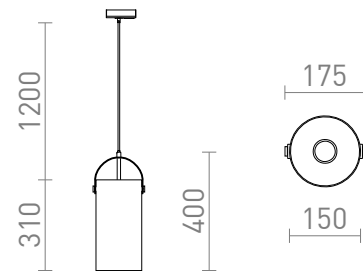

# JULIETTA 31 VOOR 1F. STROOMRAILS

Hanglamp met opaal cilindrisch glas. Gelakte metalen elementen, zwarte textielkabel. De voedingskabel wordt afgesloten met een adapter voor 1-fase stroomrail.

adviesverkoopprijs EUR incl. BTW

R13861

JULIETTA 31 voor 1f. stroomrail Opaalglas/Zwart  
230V E27 20W

178,00

 3D model

 manual

G13029