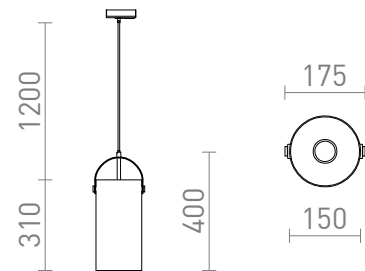

JULIETTA 31 ZA 1F STAZU

Viseća dizajnerska svjetilka s opalnim cilindričnim staklom. Lakirani metalni elementi, crni tekstilni kabel. Napojni kabel se završava s adapterom za jednokružne staze.

Preporučena cena EUR s PDV-OM

R13861

JULIETTA 31 za 1F stazu staklo boje opala/crna
230V E27 20W

178,00

 3D model

 manual

G13029