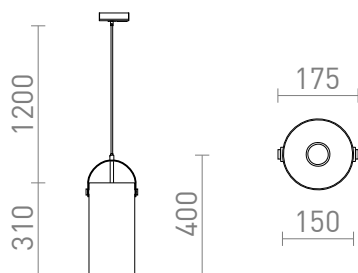

3D model

manual

G13029