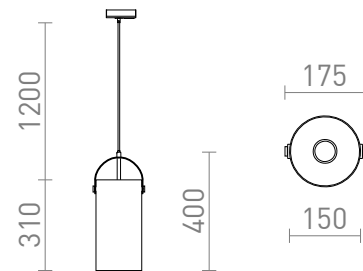

JULIETTA 31 PARA SISTEMA MONOFÁSICO

Colgante con pantalla cilíndrica de color ópalo, detalles en metal lacado, cable textil negro y adaptador para carril monofásico.

Precio recomendado EUR con IVA

R13861

JULIETTA 31 para carril monofásico vidrio opal/negro 230V E27 20W

178,00

 3D model

 manual

G13029